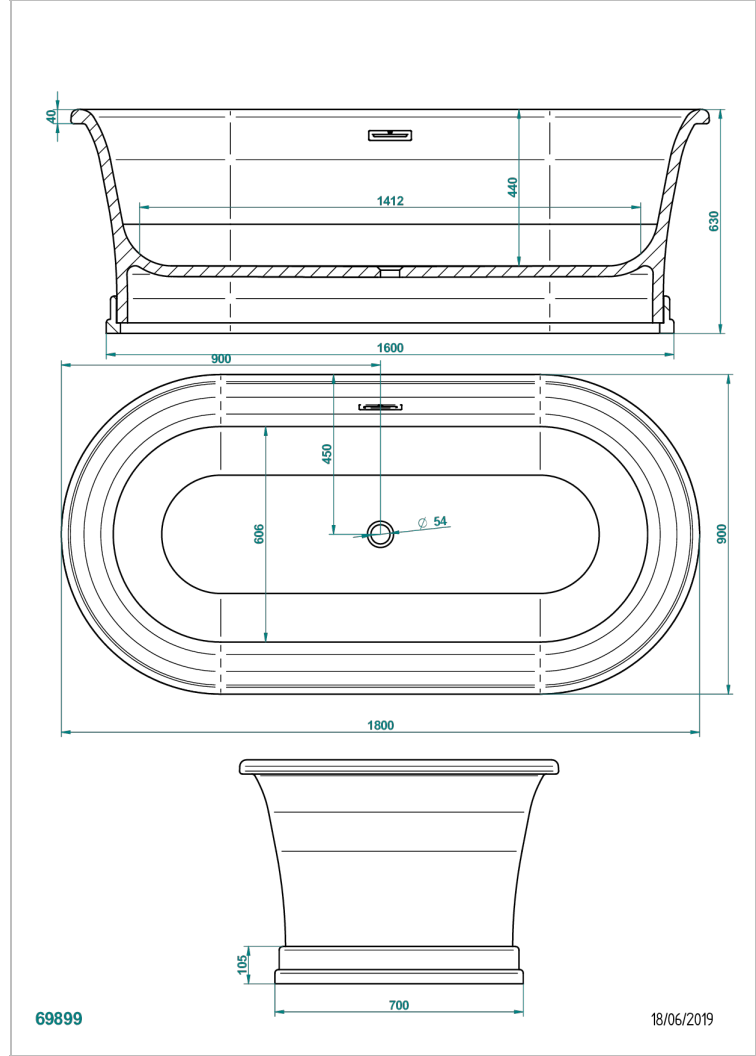

# BANERA EXENTA

B11-B692

THG<sup>®</sup>  
PARIS

Bañera HONORE 180 x 90 x 63 cm exenta, en la base lisa, entregada con tapa de rebose cromada, suministrada sin desagüe

## CARACTERÍSTICAS

- Bañera exenta
- Bañera HONORE 180 x 90 x 63 cm exenta, en la base lisa, entregada con tapa de rebose cromada, suministrada sin desagüe