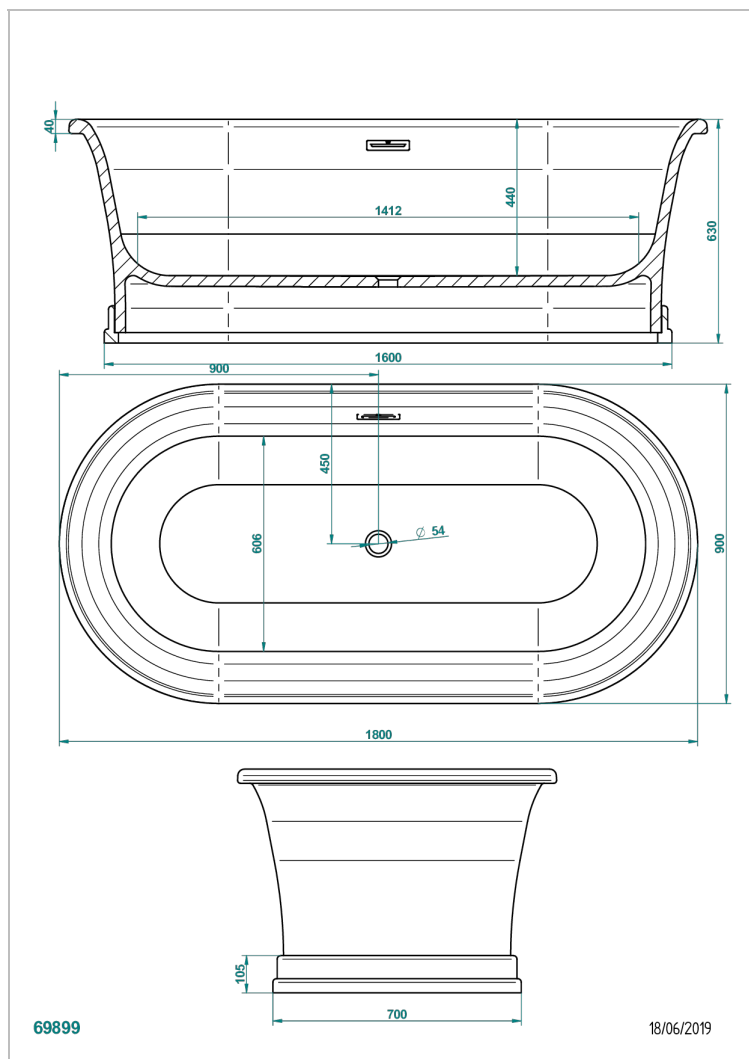

# СВОБОДНОСТОЯЩИЕ ВАННЫ

B11-B692

HONORE bathtub 180 x 90 x 63 cm, on base, free standing, delivered with a chrome coverplate for overflow supplied without waste

THG<sup>®</sup>  
PARIS

## ХАРАКТЕРИСТИКИ

- Свободностоящие ванны
- HONORE bathtub 180 x 90 x 63 cm, on base, free standing, delivered with a chrome coverplate for overflow supplied without waste

## СВЯЗАННЫЕ ТОВАРНЫЕ ПОЗИЦИИ

- Ref. G00-305/H Ручной донный клапан для ванны типа «клик-кляк» с сифоном и пробкой