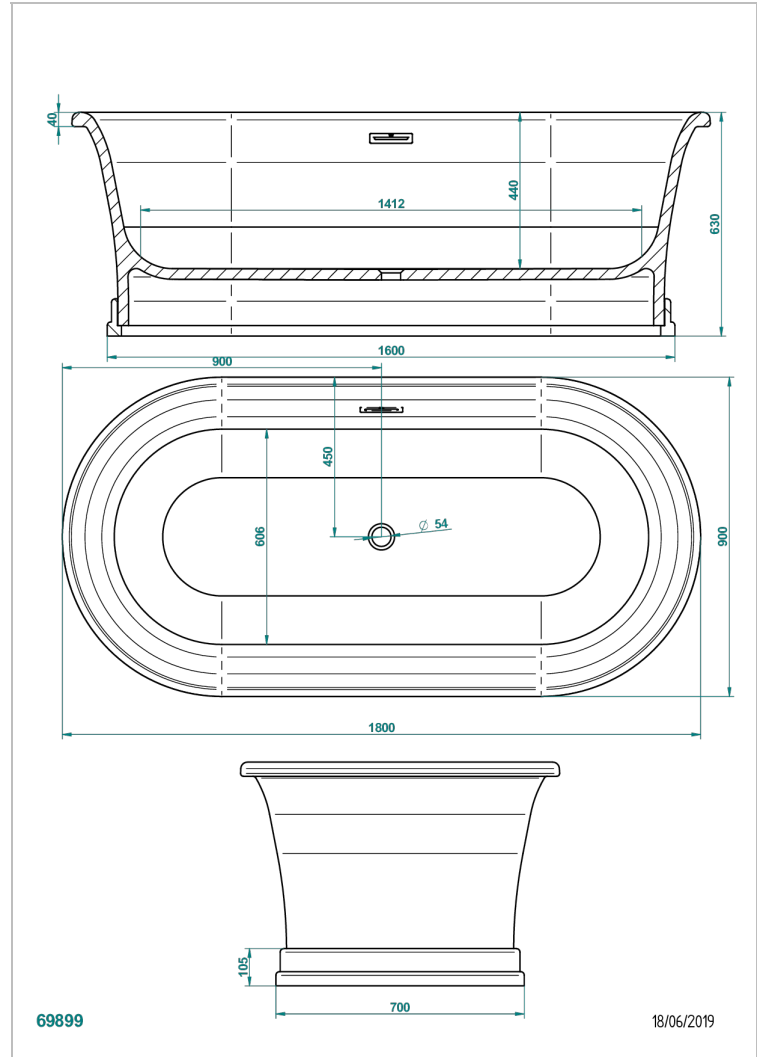

FREISTEHEND BADEWANNE

B11-B692

Honore badewanne 180 x 90 x 63 cm auf sockel, freistehend, mit chrom Überlaufabdeckung für badewanne, lieferung ohne ab- und Überlaufgarnitur

THG[®]
PARIS

EIGENSCHAFTEN

- Freistehend Badewanne
- Honore badewanne 180 x 90 x 63 cm auf sockel, freistehend, mit chrom Überlaufabdeckung für badewanne, lieferung ohne ab- und Überlaufgarnitur

ÄHNLICHE PRODUKTE

- Ref. G00-305/H Ab- und Überlaufgarnitur für die Badewanne mit Tippverschluss

VERFÜGBARE OBERFLÄCHEN

Außen RAL glänzend, Innen RAL glänzend - KA1
Außen RAL glänzend, Innen weiß glänzend - JA5
Außen RAL matt, Innen weiß matt - JA6
Metallisiertes Bronze, Innen weiß matt - EA2
Metallisiertes oxydiertes Bronze, Innen weiß matt - FA2
Metallisiertes oxydiertes Zinn, Innen weiß matt - FA4