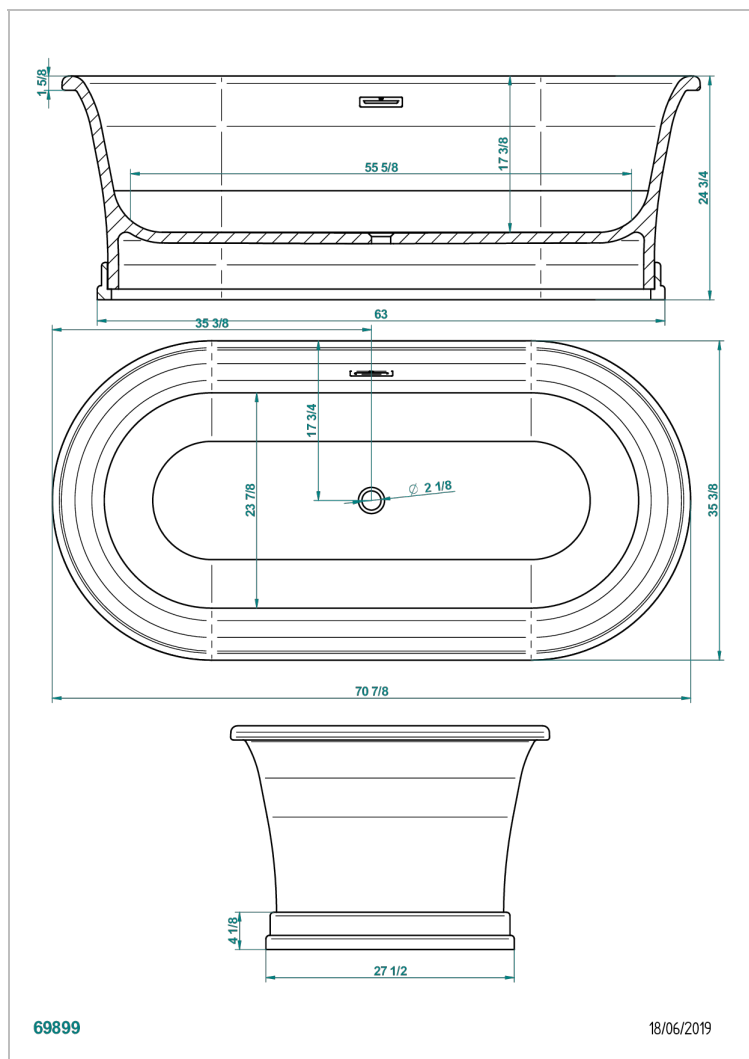

СВОБОДНОСТОЯЩИЕ ВАННЫ

B11-B692

HONORE bathtub 180 x 90 x 63 cm, on base, free standing, delivered with a chrome coverplate for overflow supplied without waste

ХАРАКТЕРИСТИКИ

- Свободностоящие ванны
- HONORE bathtub 180 x 90 x 63 cm, on base, free standing, delivered with a chrome coverplate for overflow supplied without waste

СВЯЗАННЫЕ ТОВАРНЫЕ ПОЗИЦИИ

- Ref. G00-305/H Ручной донный клапан для ванны типа «клик-кляк» с сифоном и пробкой

ДОСТУПНЫЕ ВАРИАНТЫ ПОКРЫТИЙ

Glossy RAL inside and outside - KA1
Outside RAL matt, inside matt white - JA6
Outside glossy RAL, inside glossy white - JA5
Глянцевый белый - AS1
Матовый белый - AS2
Металлизированная бронза, матовый белый внутри - FA2