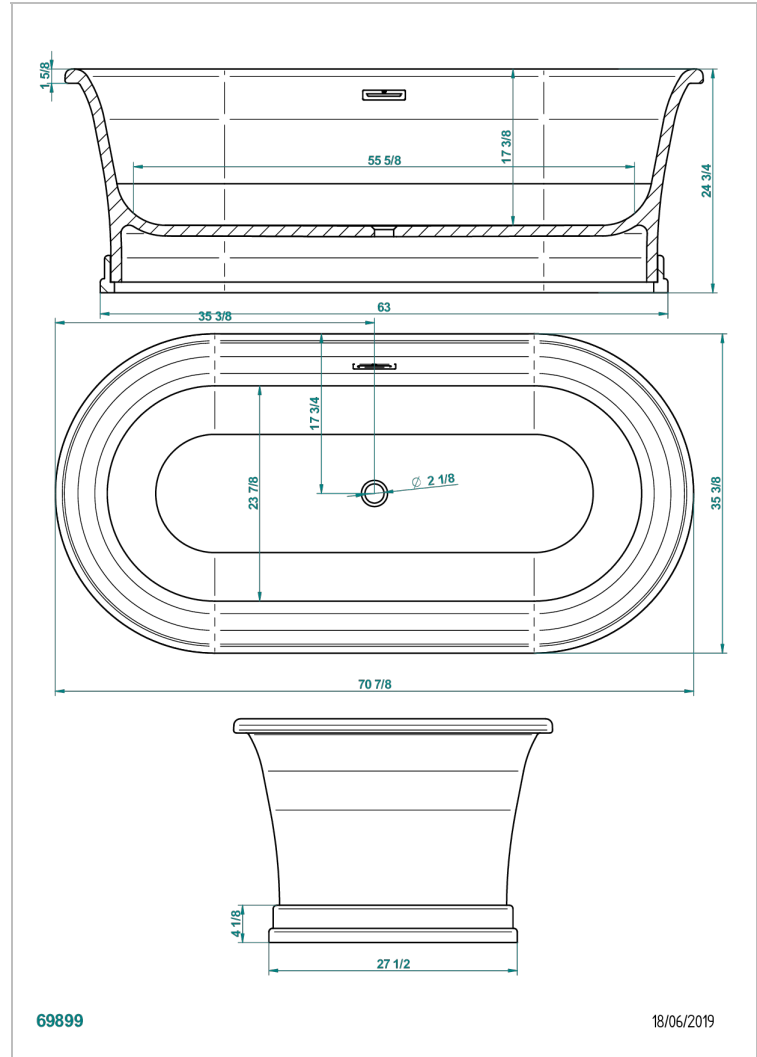

FREISTEHEND BADEWANNE

B11-B692

THG[®]
PARIS

Honore badewanne 180 x 90 x 63 cm auf sockel, freistehend, mit chrom Überlaufabdeckung für badewanne, lieferung ohne ab- und Überlaufgarnitur

EIGENSCHAFTEN

- Freistehend Badewanne
- Honore badewanne 180 x 90 x 63 cm auf sockel, freistehend, mit chrom Überlaufabdeckung für badewanne, lieferung ohne ab- und Überlaufgarnitur

ÄHNLICHE PRODUKTE

- Ref. G00-305/H Ab- und Überlaufgarnitur für die Badewanne mit Tippverschluss

VERFÜGBARE OBERFLÄCHEN

Außen RAL glänzend, Innen RAL glänzend - KA1
Außen RAL glänzend, Innen weiß glänzend - JA5
Außen RAL matt, Innen weiß matt - JA6
Metallisiertes Bronze, Innen weiß matt - EA2
Metallisiertes oxydiertes Bronze, Innen weiß matt - FA2
Metallisiertes oxydiertes Zinn, Innen weiß matt - FA4