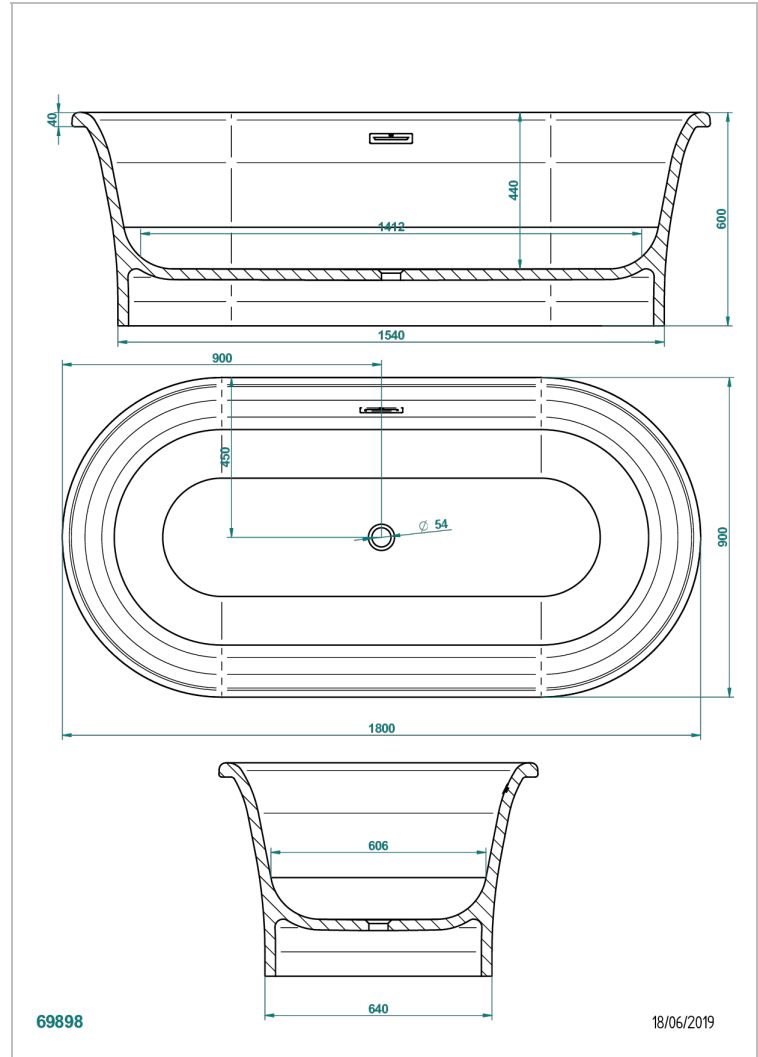

# BANERA EXENTA

B11-B691

THG  
PARIS

Bañera HONORE 180 x 90 x 60 cm exenta, entregada con tapa de rebose cromada, suministrada sin desagüe

## CARACTERÍSTICAS

- Bañera exenta
- Bañera HONORE 180 x 90 x 60 cm exenta, entregada con tapa de rebose cromada, suministrada sin desagüe