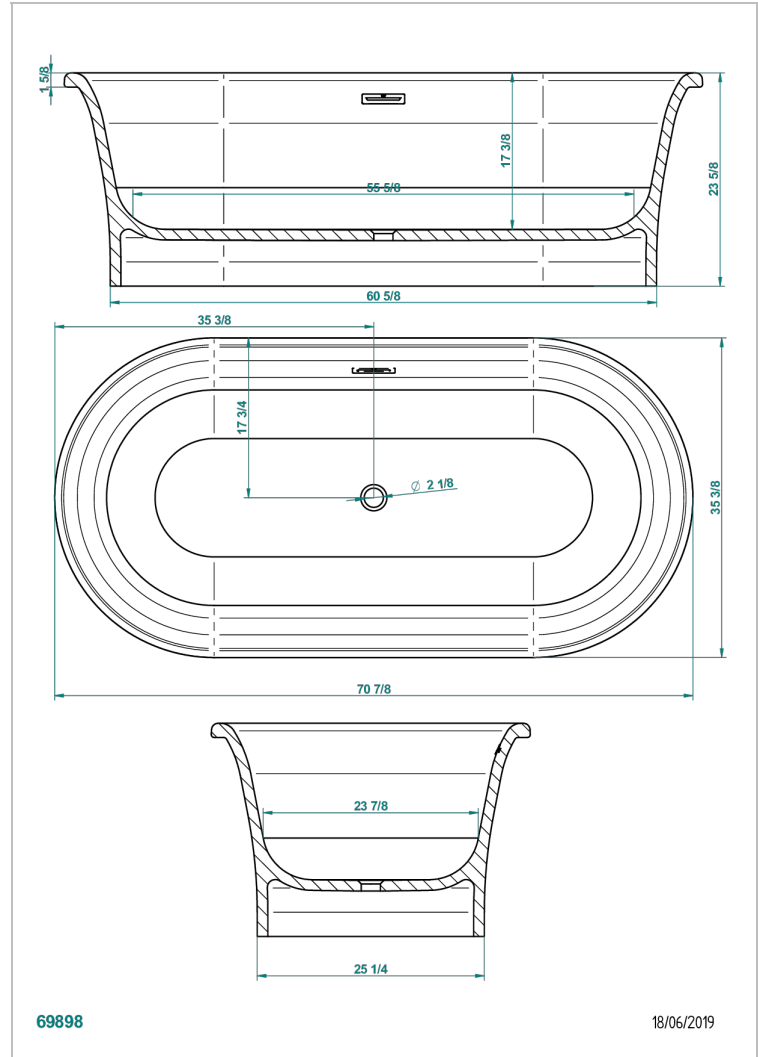

BANERA EXENTA

B11-B691

THG[®]
PARIS

Bañera HONORE 180 x 90 x 60 cm exenta, entregada con tapa de rebose cromada, suministrada sin desagüe

CARACTERÍSTICAS

- Bañera exenta
- Bañera HONORE 180 x 90 x 60 cm exenta, entregada con tapa de rebose cromada, suministrada sin desagüe