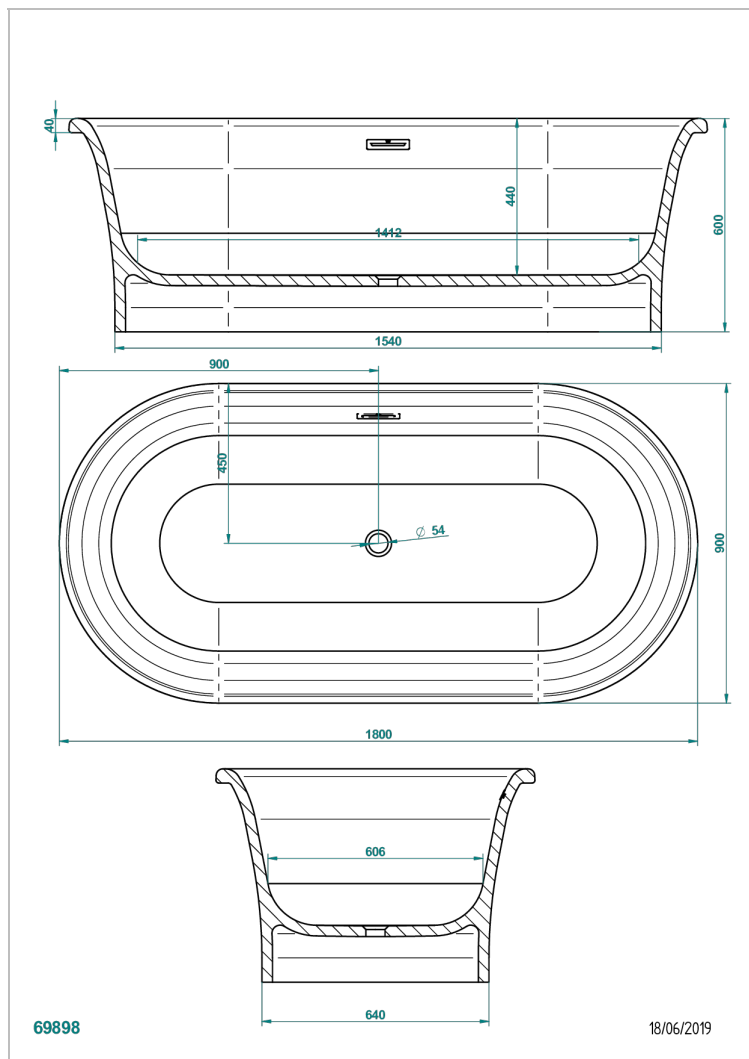

BANERA EXENTA

B11-B691

THG
PARIS

Bañera HONORE 180 x 90 x 60 cm exenta, entregada con tapa de rebose cromada, suministrada sin desagüe

CARACTERÍSTICAS

- Bañera exenta
- Bañera HONORE 180 x 90 x 60 cm exenta, entregada con tapa de rebose cromada, suministrada sin desagüe