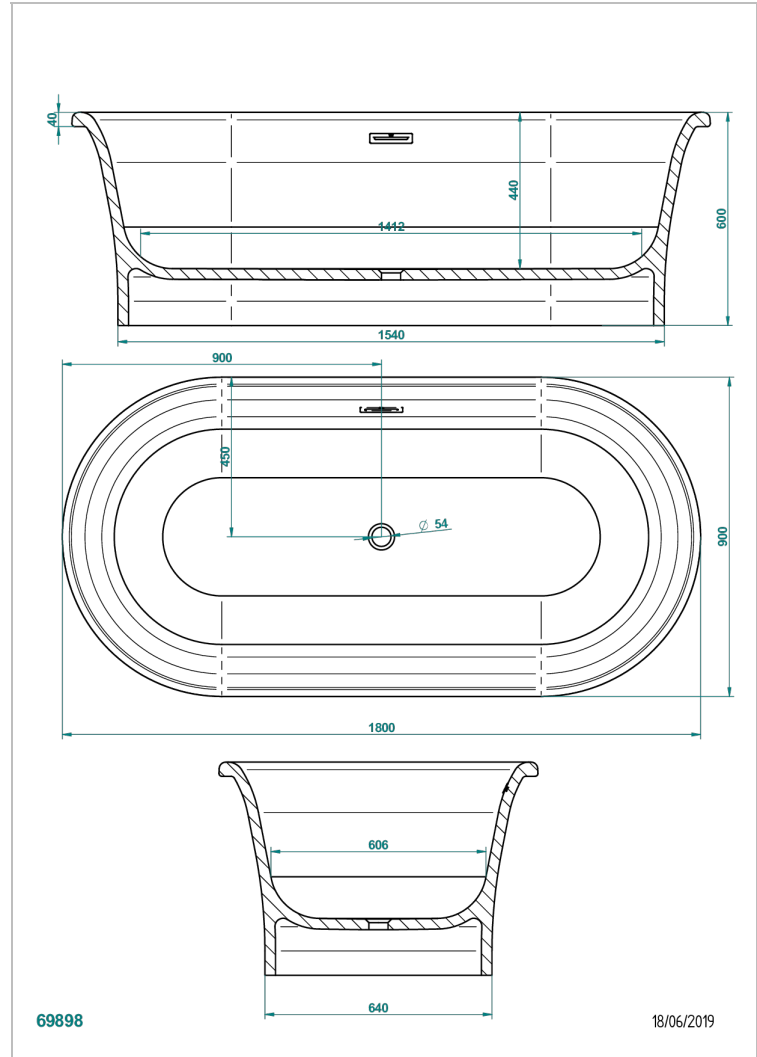

# FREISTEHEND BADEWANNE

B11-B691

THG<sup>®</sup>  
PARIS

Honore badewanne 180 x 90 x 60 cm freistehend, mit chrom Überlaufabdeckung für badewanne, lieferung ohne ab- und Überlaufgarnitur

## EIGENSCHAFTEN

- Freistehend Badewanne
- Honore badewanne 180 x 90 x 60 cm freistehend, mit chrom Überlaufabdeckung für badewanne, lieferung ohne ab- und Überlaufgarnitur

## ÄHNLICHE PRODUKTE

- Ref. G00-305/H Ab- und Überlaufgarnitur für die Badewanne mit Tippverschluss