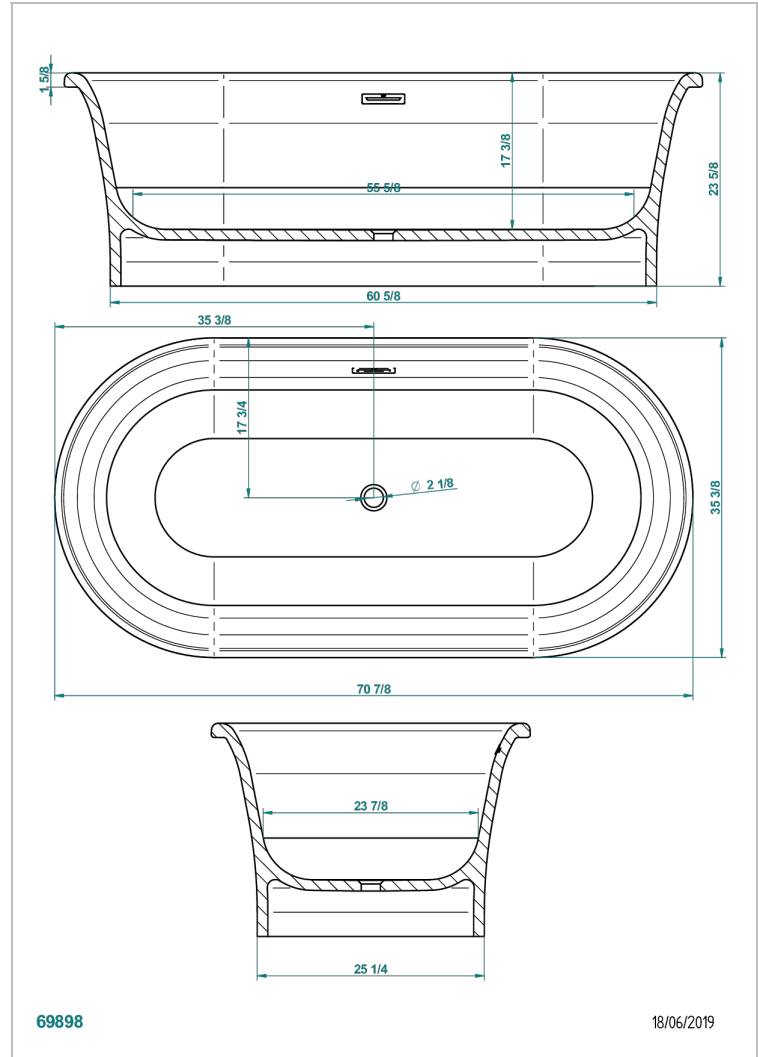

# BANERA EXENTA

B11-B691

THG<sup>®</sup>  
PARIS

Bañera HONORE 180 x 90 x 60 cm exenta, entregada con tapa de rebose cromada, suministrada sin desagüe

## CARACTERÍSTICAS

- Bañera exenta
- Bañera HONORE 180 x 90 x 60 cm exenta, entregada con tapa de rebose cromada, suministrada sin desagüe