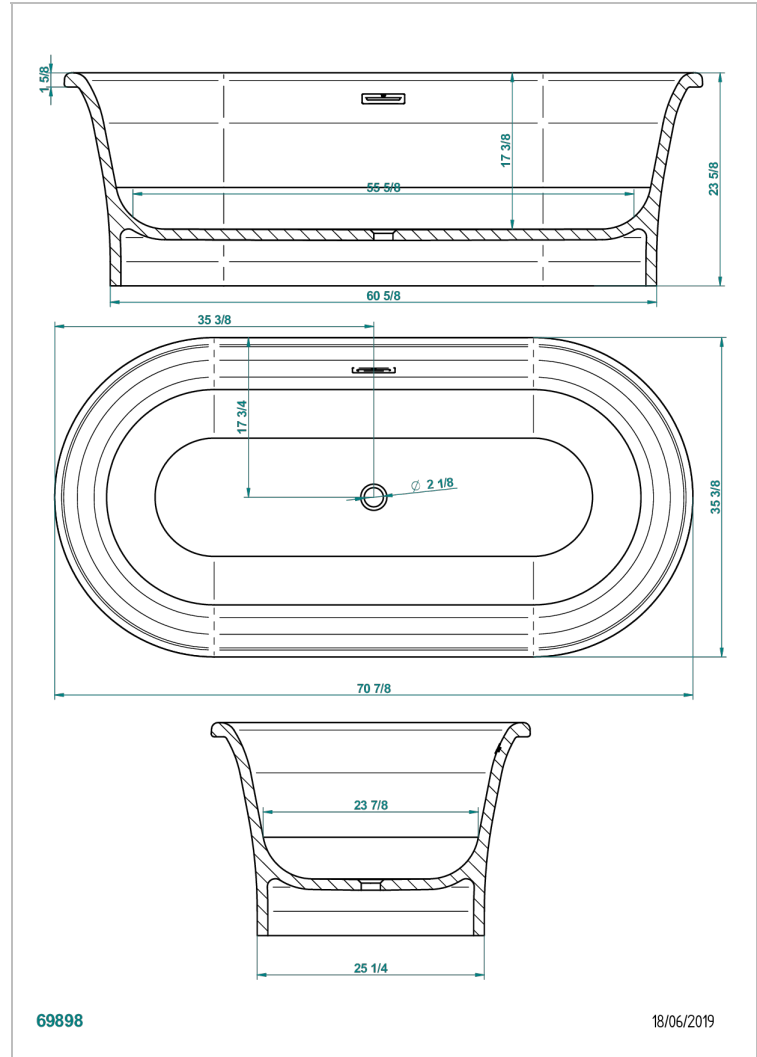

FREISTEHEND BADEWANNE

B11-B691

THG[®]
PARIS

Honore badewanne 180 x 90 x 60 cm freistehend, mit chrom Überlaufabdeckung für badewanne, lieferung ohne ab- und Überlaufgarnitur

EIGENSCHAFTEN

- Freistehend Badewanne
- Honore badewanne 180 x 90 x 60 cm freistehend, mit chrom Überlaufabdeckung für badewanne, lieferung ohne ab- und Überlaufgarnitur

ÄHNLICHE PRODUKTE

- Ref. G00-305/H Ab- und Überlaufgarnitur für die Badewanne mit Tippverschluss

VERFÜGBARE OBERFLÄCHEN

Außen RAL glänzend, Innen RAL glänzend - KA1
Außen RAL glänzend, Innen weiß glänzend - JA5
Außen RAL matt, Innen weiß matt - JA6
Metallisiertes Bronze, Innen weiß matt - EA2
Metallisiertes oxydiertes Bronze, Innen weiß matt - FA2
Metallisiertes oxydiertes Zinn, Innen weiß matt - FA4