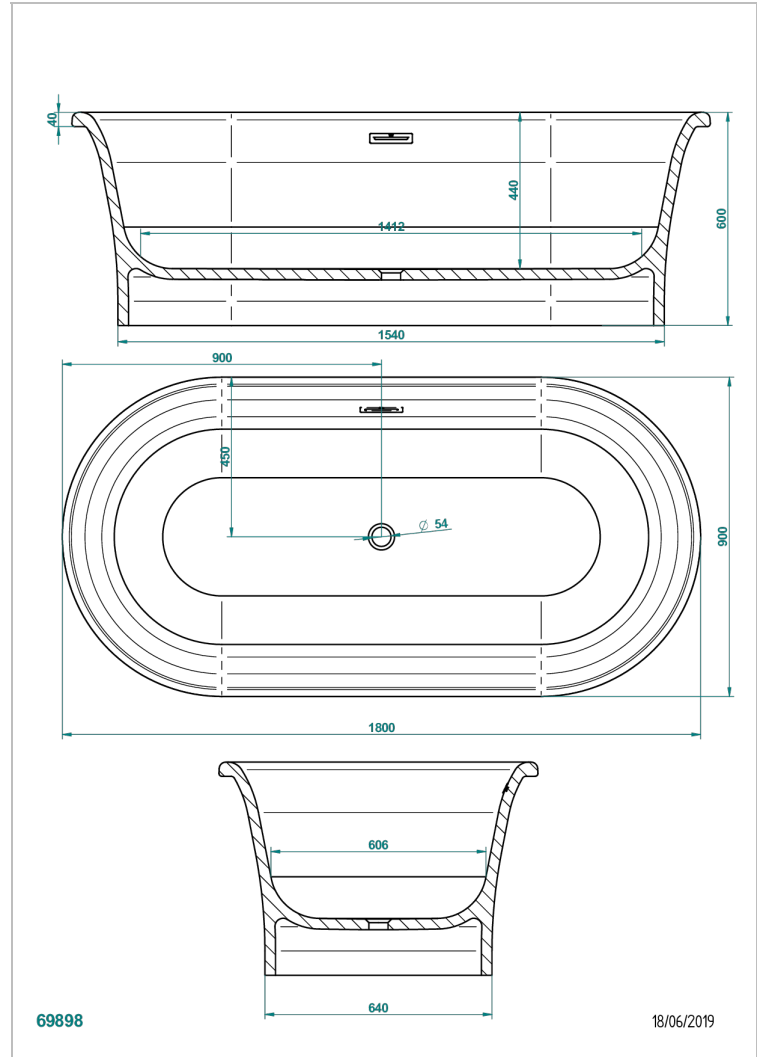

FREISTEHEND BADEWANNE

B11-B691

THG[®]
PARIS

Honore badewanne 180 x 90 x 60 cm freistehend, mit chrom Überlaufabdeckung für badewanne, lieferung ohne ab- und Überlaufgarnitur

EIGENSCHAFTEN

- Freistehend Badewanne
- Honore badewanne 180 x 90 x 60 cm freistehend, mit chrom Überlaufabdeckung für badewanne, lieferung ohne ab- und Überlaufgarnitur

ÄHNLICHE PRODUKTE

- Ref. G00-305/H Ab- und Überlaufgarnitur für die Badewanne mit Tippverschluss

VERFÜGBARE OBERFLÄCHEN

Außen RAL glänzend, Innen RAL glänzend - KA1
Außen RAL glänzend, Innen weiß glänzend - JA5
Außen RAL matt, Innen weiß matt - JA6
Metallisiertes Bronze, Innen weiß matt - EA2
Metallisiertes oxydiertes Bronze, Innen weiß matt - FA2
Metallisiertes oxydiertes Zinn, Innen weiß matt - FA4