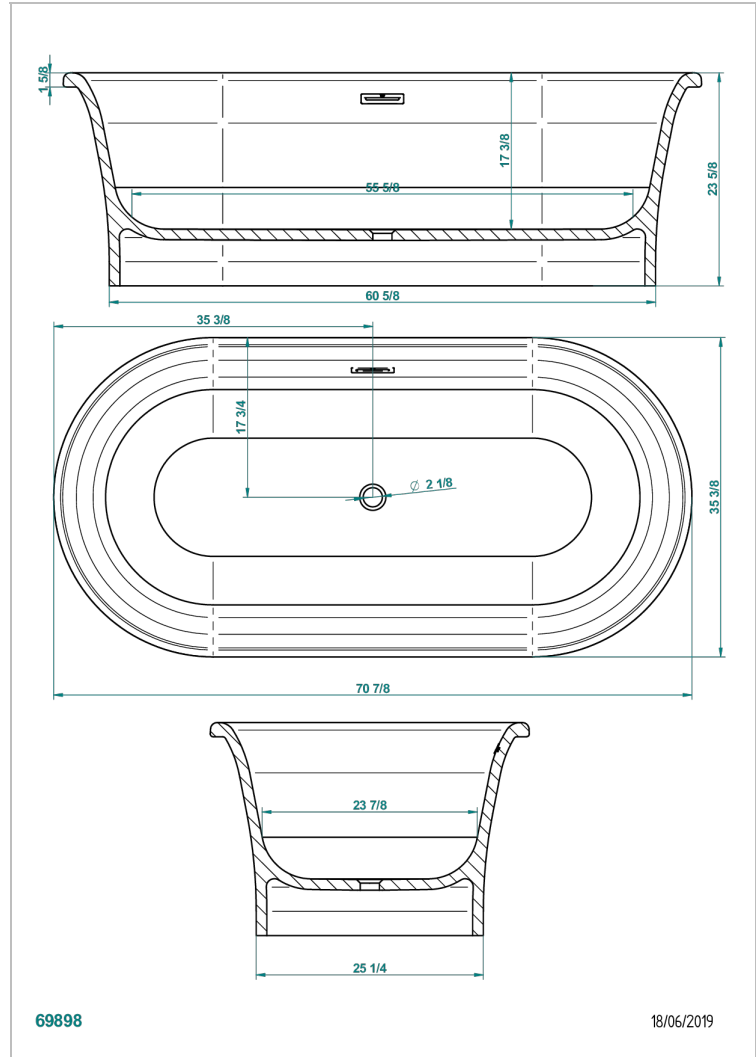

# FREISTEHEND BADEWANNE

B11-B691

THG<sup>®</sup>  
PARIS

Honore badewanne 180 x 90 x 60 cm freistehend, mit chrom Überlaufabdeckung für badewanne, lieferung ohne ab- und Überlaufgarnitur

## EIGENSCHAFTEN

- Freistehend Badewanne
- Honore badewanne 180 x 90 x 60 cm freistehend, mit chrom Überlaufabdeckung für badewanne, lieferung ohne ab- und Überlaufgarnitur

## ÄHNLICHE PRODUKTE

- Ref. G00-305/H Ab- und Überlaufgarnitur für die Badewanne mit Tippverschluss