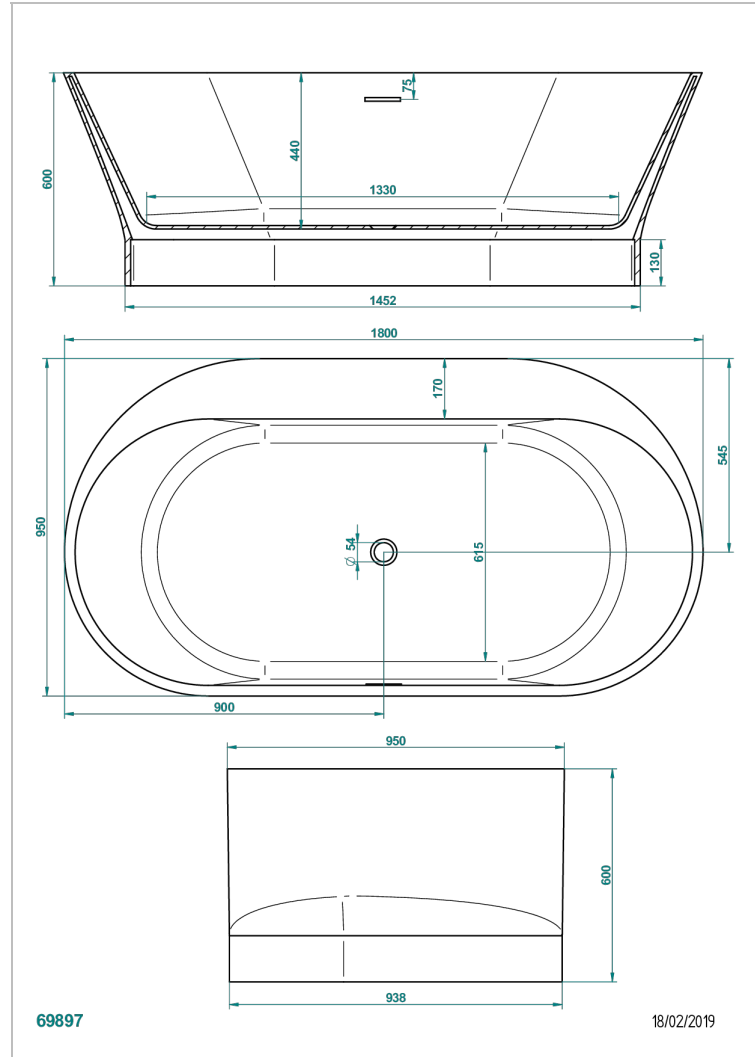

BAIGNOIRES EN ILOT

B11-B594

THG[®]
PARIS

Baignoire MONCEAU 180 x 95 x 60 cm, modèle à poser avec plage asymétrique, sur socle marbre Marquina noir veiné, livrée sans vidage

CARACTÉRISTIQUES

- Poids 190 kg
- Volume utile 169 L - 45 gal
- Trop-plein intégré
- Matière MineralStone

PRODUITS ASSOCIÉS

- Ref. B16-K104 Habillage de trop-plein pour baignoire
- Ref. G00-305/H Vidage manuel de baignoire type "clic-clac" avec siphon et bouchon
- Ref. B16-P100 Repose-tête carré 30 x 30 cm, blanc
- Ref. B16-P103 Repose-tête 1/2 cylindrique 13 cm x 26 cm, blanc
- Ref. B16-P104 Repose-tête en gel de polyuréthane 30 x 12 cm, h. 4 cm, blanc
- Ref. B16-P105 Repose-tête en gel de polyuréthane 38.5 x 21 cm, h. 2 cm, blanc
- Ref. B16-P106 Repose-tête en gel de polyuréthane 30 x 7 cm, h. 2 cm, blanc
- Ref. B16-P107 Repose-tête en gel de polyuréthane 35 x 40 cm, h. 5,5 cm, blanc
- Ref. B16-K102 Système de chromothérapie 2 spots sur baignoire sans balnéothérapie