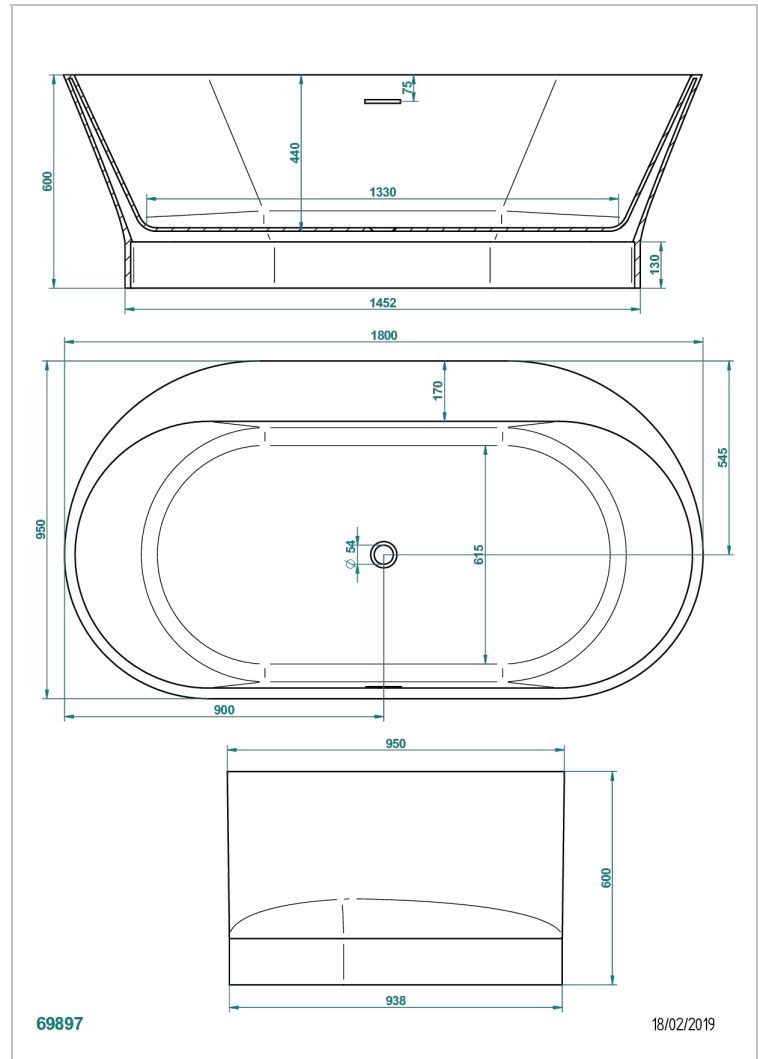

# BANERA EXENTA

B11-B594

THG<sup>®</sup>  
PARIS

Bañera MONCEAU 180 x 95 x 60 cm exenta, con encimera asimétrica en base de mármol, entregada sin desagüe

## CARACTERÍSTICAS

- Bañera exenta
- Bañera MONCEAU 180 x 95 x 60 cm exenta, con encimera asimétrica en base de mármol, entregada sin desagüe

## PRODUCTOS RELACIONADOS

- Ref. B16-K104 Tapa de rebose para bañera
- Ref. G00-305/H Desagüe
- Ref. B16-P100 Almohada cuadrada 30 x 30 cm, blanca
- Ref. B16-P103 Almohada 13 x 26 cm, blanca
- Ref. B16-P104 Almohada 30 x 12 cm, h. 4 cm, blanca
- Ref. B16-P105 Almohada 38.5 x 21 cm, h. 2 cm, blanca
- Ref. B16-P106 Almohada 30 x 7 cm, h. 2 cm, blanca
- Ref. B16-P107 Almohada 35 x 40 cm, h. 5,5 cm, blanca
- Ref. B16-K102 Chromato-lighting system on bathtub without whirlpool system