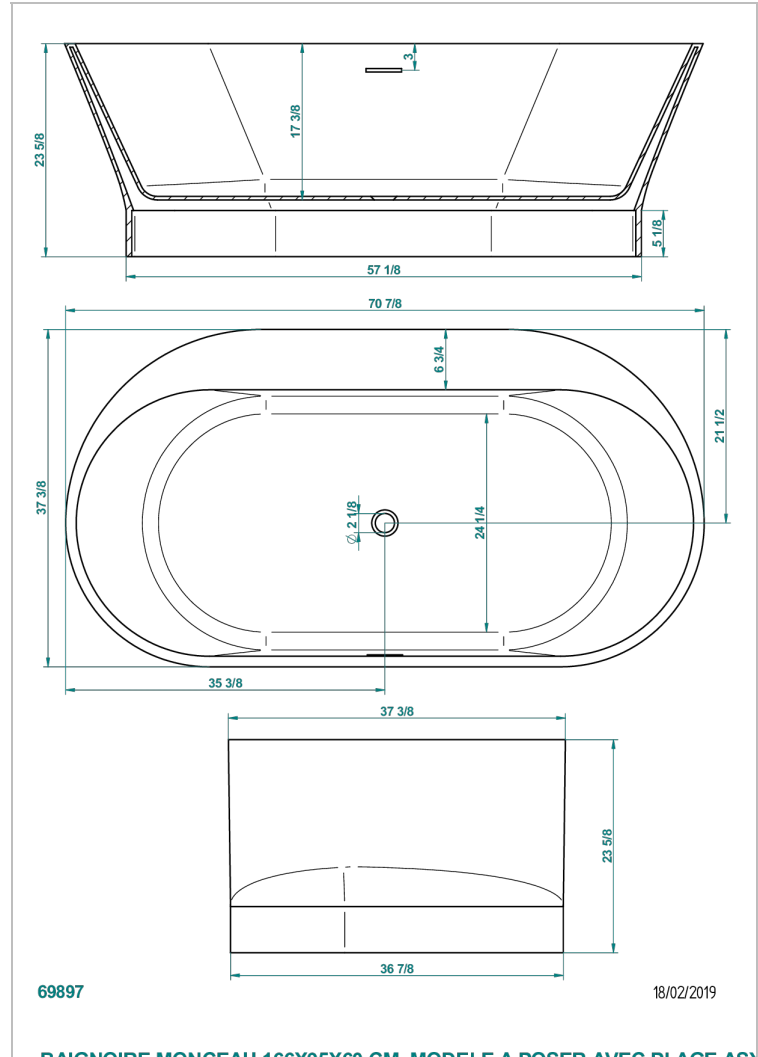

BAIGNOIRES EN ILOT

B11-B594

THG[®]
PARIS

Baignoire MONCEAU 180 x 95 x 60 cm, modèle à poser avec plage asymétrique, sur socle marbre Marquina noir veiné, livré sans vidage

CARACTÉRISTIQUES

- Poids 190 kg
- Volume utile 169 L - 45 gal
- Trop-plein intégré
- Matière MineralStone

PRODUITS ASSOCIÉS

- Ref. B16-K104 Habillage de trop-plein pour baignoire
- Ref. G00-305/H Vidage manuel de baignoire type "clic-clac" avec siphon et bouchon
- Ref. B16-P100 Repose-tête carré 30 x 30 cm, blanc
- Ref. B16-P103 Repose-tête 1/2 cylindrique 13 cm x 26 cm, blanc
- Ref. B16-P104 Repose-tête en gel de polyuréthane 30 x 12 cm, h. 4 cm, blanc
- Ref. B16-P105 Repose-tête en gel de polyuréthane 38.5 x 21 cm, h. 2 cm, blanc
- Ref. B16-P106 Repose-tête en gel de polyuréthane 30 x 7 cm, h. 2 cm, blanc
- Ref. B16-P107 Repose-tête en gel de polyuréthane 35 x 40 cm, h. 5,5 cm, blanc
- Ref. B16-K102 Système de chromothérapie 2 spots sur baignoire sans balnéothérapie