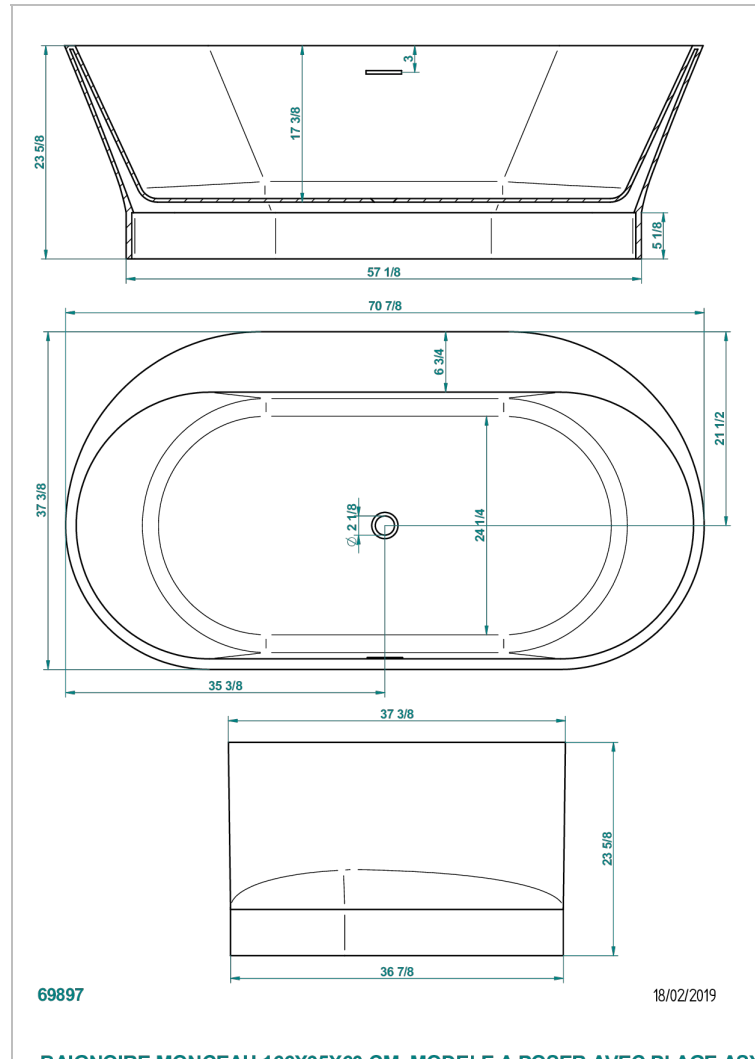

BANERA EXENTA

B11-B594

THG[®]
PARIS

Bañera MONCEAU 180 x 95 x 60 cm exenta, con encimera asimétrica en base de mármol, entregada sin desagüe

CARACTERÍSTICAS

- Bañera exenta
- Bañera MONCEAU 180 x 95 x 60 cm exenta, con encimera asimétrica en base de mármol, entregada sin desagüe

PRODUCTOS RELACIONADOS

- Ref. B16-K104 Tapa de rebose para bañera
- Ref. G00-305/H Desagüe
- Ref. B16-P100 Almohada cuadrada 30 x 30 cm, blanca
- Ref. B16-P103 Almohada 13 x 26 cm, blanca
- Ref. B16-P104 Almohada 30 x 12 cm, h. 4 cm, blanca
- Ref. B16-P105 Almohada 38.5 x 21 cm, h. 2 cm, blanca
- Ref. B16-P106 Almohada 30 x 7 cm, h. 2 cm, blanca
- Ref. B16-P107 Almohada 35 x 40 cm, h. 5,5 cm, blanca
- Ref. B16-K102 Chromato-lighting system on bathtub without whirlpool system