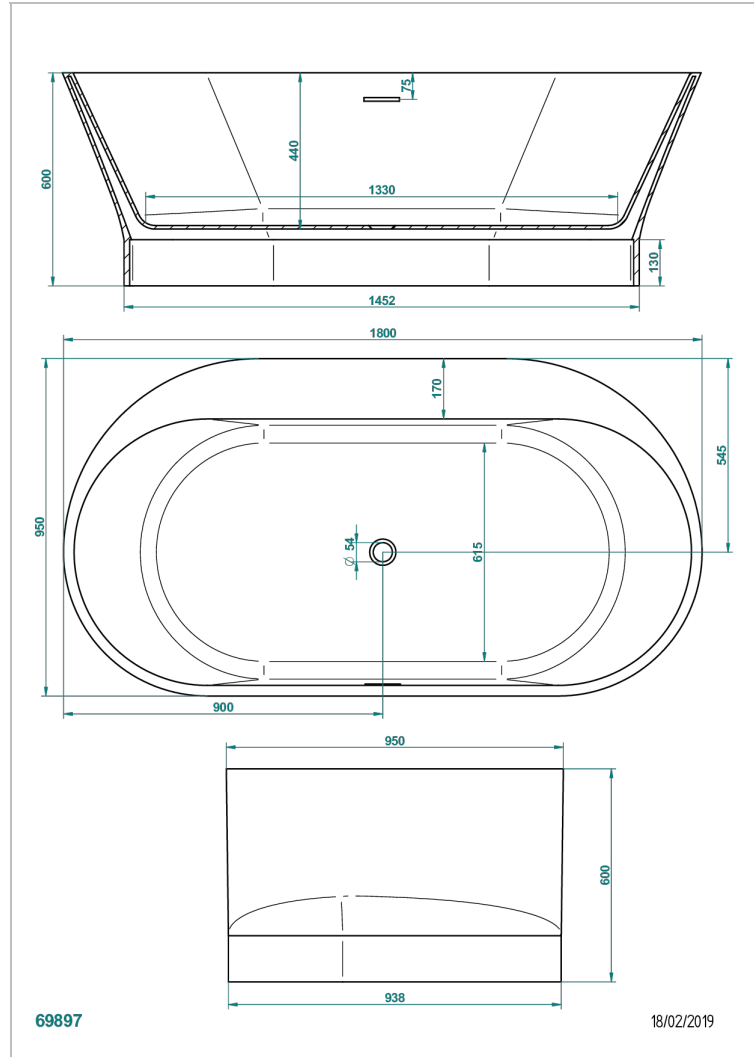

# BAIGNOIRES EN ILOT

B11-B594

THG<sup>®</sup>  
PARIS

Baignoire MONCEAU 180 x 95 x 60 cm, modèle à poser avec plage asymétrique, sur socle marbre Marquina noir veiné, livrée sans vidage

## CARACTÉRISTIQUES

- Poids 190 kg
- Volume utile 169 L - 45 gal
- Trop-plein intégré
- Matière MineralStone

## PRODUITS ASSOCIÉS

- Ref. B16-K104 Habillage de trop-plein pour baignoire
- Ref. G00-305/H Vidage manuel de baignoire type "clic-clac" avec siphon et bouchon
- Ref. B16-P100 Repose-tête carré 30 x 30 cm, blanc
- Ref. B16-P103 Repose-tête 1/2 cylindrique 13 cm x 26 cm, blanc
- Ref. B16-P104 Repose-tête en gel de polyuréthane 30 x 12 cm, h. 4 cm, blanc
- Ref. B16-P105 Repose-tête en gel de polyuréthane 38.5 x 21 cm, h. 2 cm, blanc
- Ref. B16-P106 Repose-tête en gel de polyuréthane 30 x 7 cm, h. 2 cm, blanc
- Ref. B16-P107 Repose-tête en gel de polyuréthane 35 x 40 cm, h. 5,5 cm, blanc
- Ref. B16-K102 Système de chromothérapie 2 spots sur baignoire sans balnéothérapie