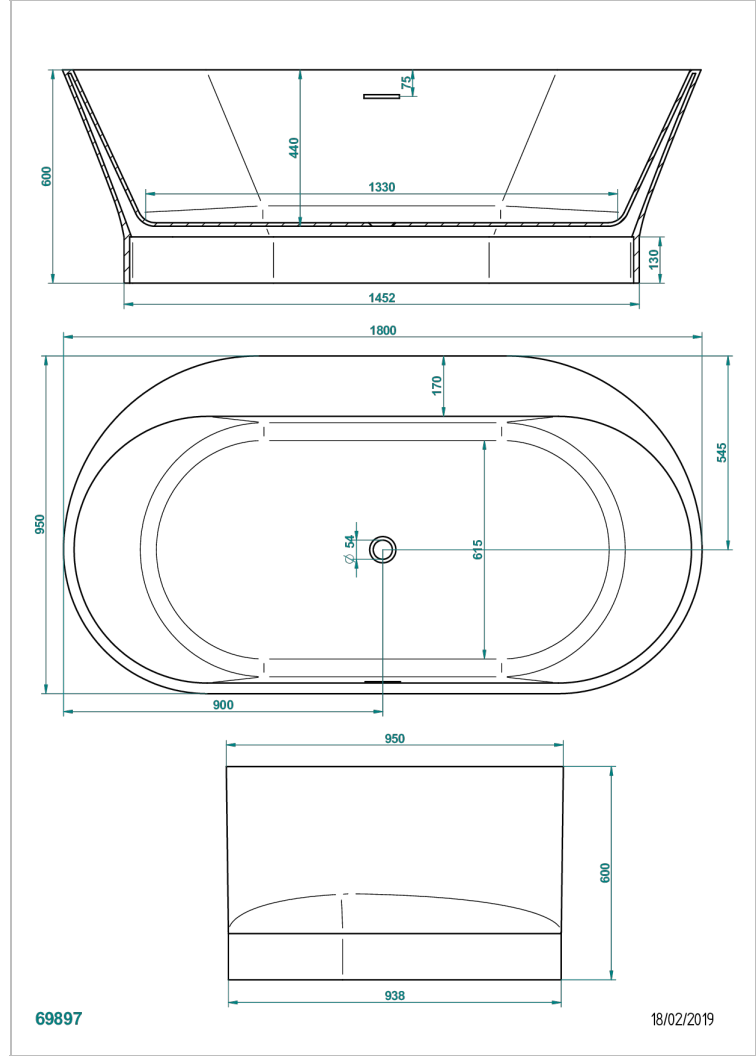

BANERA EXENTA

B11-B594

THG[®]
PARIS

Bañera MONCEAU 180 x 95 x 60 cm exenta, con encimera asimétrica en base de mármol, entregada sin desagüe

CARACTERÍSTICAS

- Bañera exenta
- Bañera MONCEAU 180 x 95 x 60 cm exenta, con encimera asimétrica en base de mármol, entregada sin desagüe

PRODUCTOS RELACIONADOS

- Ref. B16-K104 Tapa de rebose para bañera
- Ref. G00-305/H Desagüe
- Ref. B16-P100 Almohada cuadrada 30 x 30 cm, blanca
- Ref. B16-P103 Almohada 13 x 26 cm, blanca
- Ref. B16-P104 Almohada 30 x 12 cm, h. 4 cm, blanca
- Ref. B16-P105 Almohada 38.5 x 21 cm, h. 2 cm, blanca
- Ref. B16-P106 Almohada 30 x 7 cm, h. 2 cm, blanca
- Ref. B16-P107 Almohada 35 x 40 cm, h. 5,5 cm, blanca
- Ref. B16-K102 Chromato-lighting system on bathtub without whirlpool system