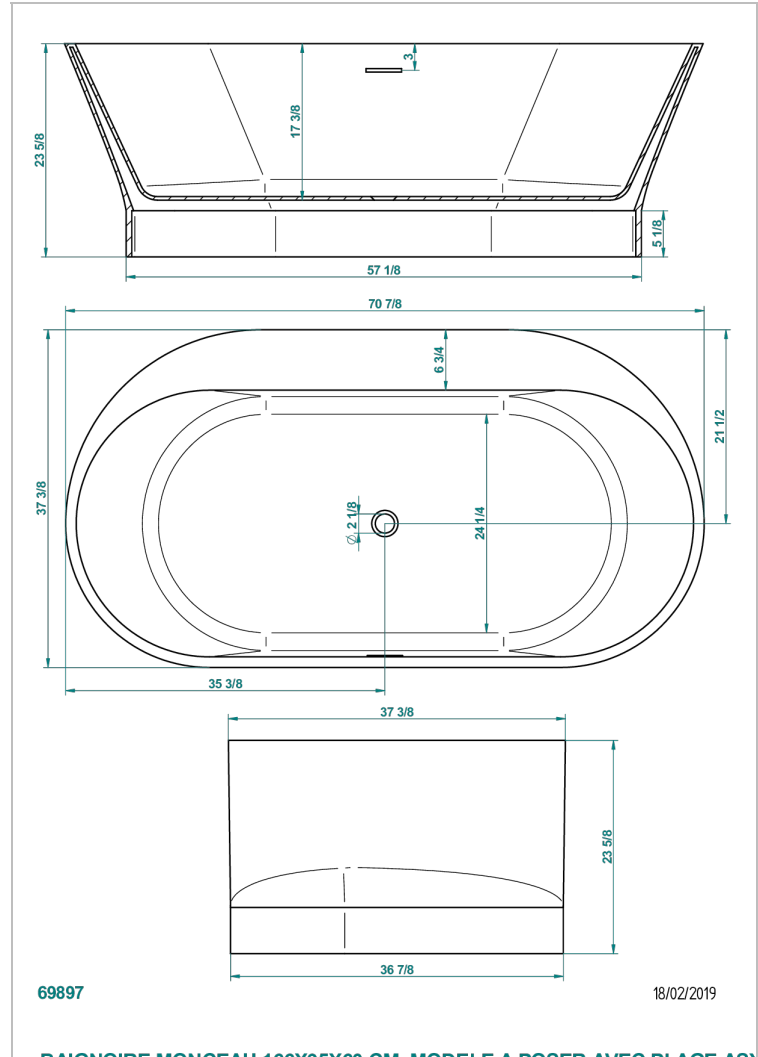

BANERA EXENTA

B11-B594

THG[®]
PARIS

Bañera MONCEAU 180 x 95 x 60 cm exenta, con encimera asimétrica en base de mármol, entregada sin desagüe

CARACTERÍSTICAS

- Bañera exenta
- Bañera MONCEAU 180 x 95 x 60 cm exenta, con encimera asimétrica en base de mármol, entregada sin desagüe

PRODUCTOS RELACIONADOS

- Ref. B16-K104 Tapa de rebose para bañera
- Ref. G00-305/H Desagüe
- Ref. B16-P100 Almohada cuadrada 30 x 30 cm, blanca
- Ref. B16-P103 Almohada 13 x 26 cm, blanca
- Ref. B16-P104 Almohada 30 x 12 cm, h. 4 cm, blanca
- Ref. B16-P105 Almohada 38.5 x 21 cm, h. 2 cm, blanca
- Ref. B16-P106 Almohada 30 x 7 cm, h. 2 cm, blanca
- Ref. B16-P107 Almohada 35 x 40 cm, h. 5,5 cm, blanca
- Ref. B16-K102 Chromato-lighting system on bathtub without whirlpool system