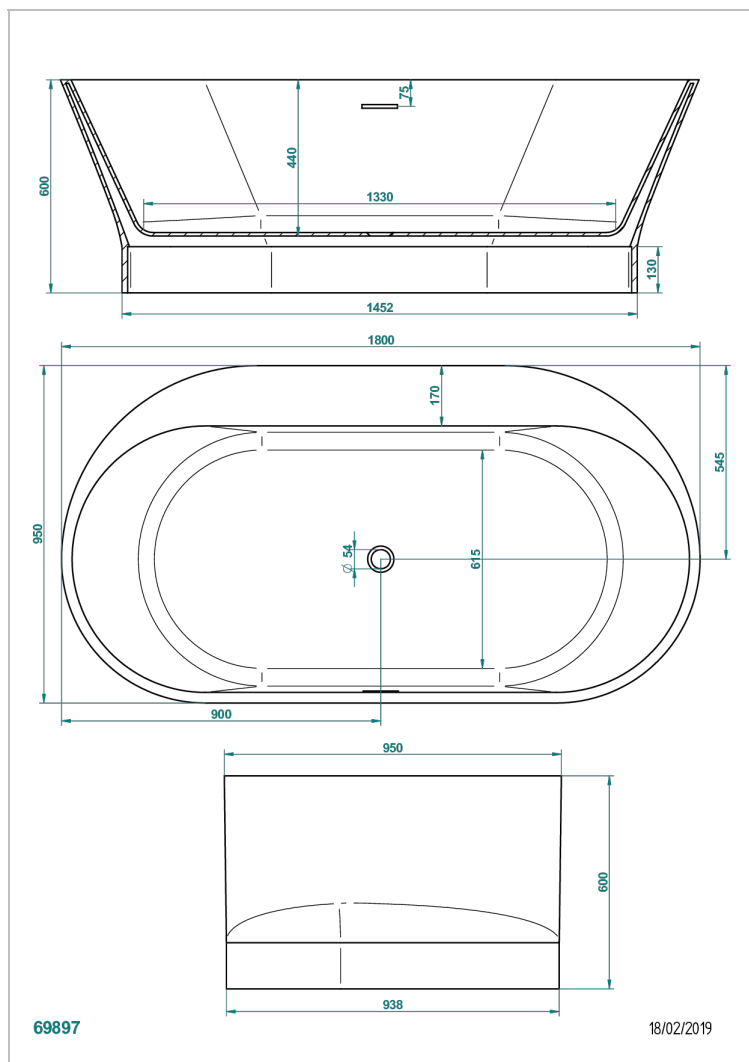

СВОБОДНОСТОЯЩИЕ ВАННЫ

B11-B594

MONCEAU bathtub 180 x 95 x 60 with asymmetric rim, on Black veined Marquina marble base, free standing delivered without waste

THG[®]
PARIS

ХАРАКТЕРИСТИКИ

- Свободностоящие ванны
- MONCEAU bathtub 180 x 95 x 60 with asymmetric rim, on Black veined Marquina marble base, free standing delivered without waste

СВЯЗАННЫЕ ТОВАРНЫЕ ПОЗИЦИИ

- Ref. B16-K104 Накладка для слива-перелива для ванны
- Ref. G00-305/H Ручной донный клапан для ванны типа «клик-клак» с сифоном и пробкой
- Ref. B16-P100 Квадратный подголовник 30 x 30 см, белый
- Ref. B16-P103 Цилиндрический подголовник 1/2 13 см x 26 см, белый
- Ref. B16-P104 Подголовник из полиуретанового геля 30 x 12 см, высота 4 см, белый
- Ref. B16-P105 Подголовник из полиуретанового геля 38.5 x 21 см, высота 2 см, белый
- Ref. B16-P106 Подголовник из полиуретанового геля 30 x 7 см, высота 2 см, белый
- Ref. B16-P107 Подголовник из полиуретанового геля 35 x 40 см, высота 5,5 см, белый
- Ref. B16-K102 Chromato-lighting system on bathtub without whirlpool system