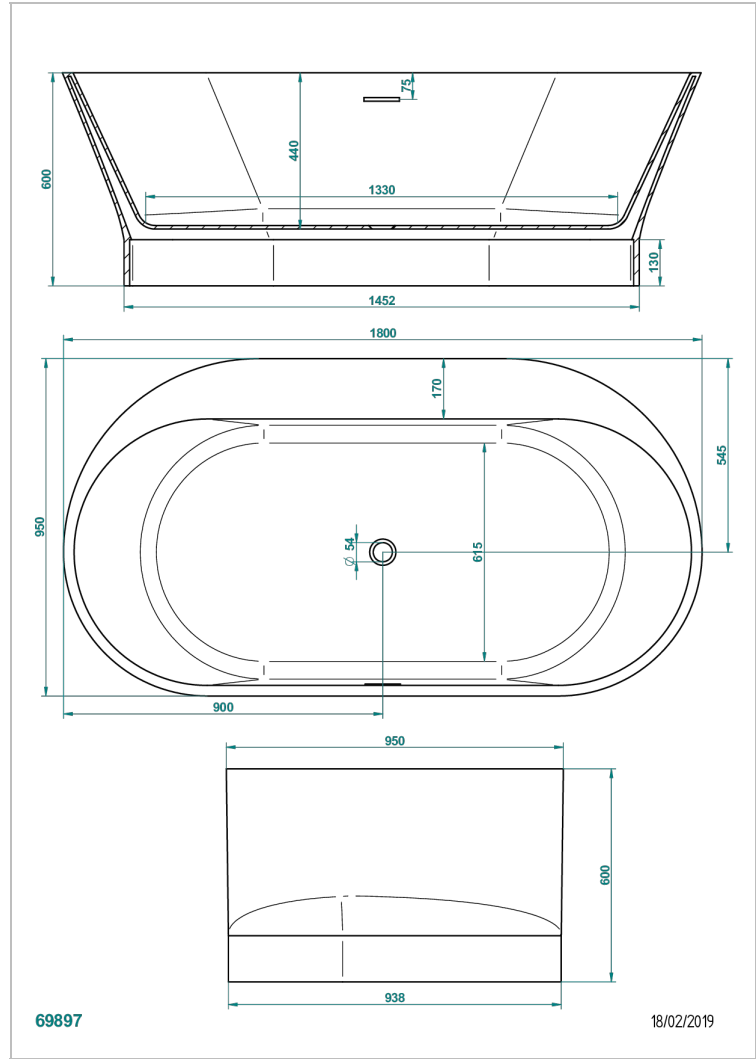

# BAIGNOIRES EN ILOT

B11-B594

THG<sup>®</sup>  
PARIS

Baignoire MONCEAU 180 x 95 x 60 cm, modèle à poser avec plage asymétrique, sur socle marbre Marquina noir veiné, livrée sans vidage

## CARACTÉRISTIQUES

- Poids 190 kg
- Volume utile 169 L - 45 gal
- Trop-plein intégré
- Matière MineralStone

## PRODUITS ASSOCIÉS

- Ref. B16-K104 Habillage de trop-plein pour baignoire
- Ref. G00-305/H Vidage manuel de baignoire type "clic-clac" avec siphon et bouchon
- Ref. B16-P100 Repose-tête carré 30 x 30 cm, blanc
- Ref. B16-P103 Repose-tête 1/2 cylindrique 13 cm x 26 cm, blanc
- Ref. B16-P104 Repose-tête en gel de polyuréthane 30 x 12 cm, h. 4 cm, blanc
- Ref. B16-P105 Repose-tête en gel de polyuréthane 38.5 x 21 cm, h. 2 cm, blanc
- Ref. B16-P106 Repose-tête en gel de polyuréthane 30 x 7 cm, h. 2 cm, blanc
- Ref. B16-P107 Repose-tête en gel de polyuréthane 35 x 40 cm, h. 5,5 cm, blanc
- Ref. B16-K102 Système de chromothérapie 2 spots sur baignoire sans balnéothérapie