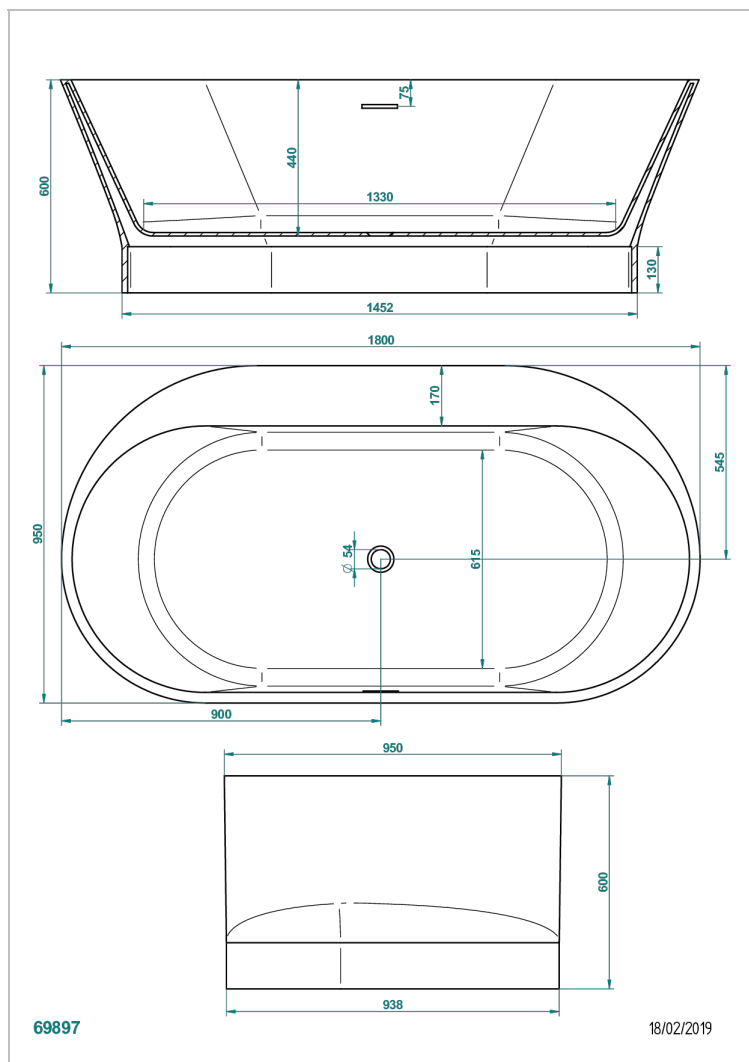

# FREE STANDING BATHTUB

B11-B594

MONCEAU bathtub 180 x 95 x 60 with asymmetric rim, on Black veined Marquina marble base, free standing delivered without waste

## 特色

- Free standing bathtub
- MONCEAU bathtub 180 x 95 x 60 with asymmetric rim, on Black veined Marquina marble base, free standing delivered without waste

## 相关的SKU

- Ref. B16-K104 浴缸溢流孔护罩
- Ref. G00-305/H 键入式浴缸手动下水器，带下水管和塞子
- Ref. B16-P100 方形头垫，30\*30厘米，白色
- Ref. B16-P103 1/2圆柱形头垫，13\*26厘米，白色
- Ref. B16-P104 聚氨酯头垫，30\*12厘米，高4厘米，白色
- Ref. B16-P105 聚氨酯头垫，38.5\*21厘米，高2厘米，白色
- Ref. B16-P106 聚氨酯头垫，30\*7厘米，高2厘米，白色
- Ref. B16-P107 聚氨酯头垫，35\*40厘米，高5.5厘米，白色
- Ref. B16-K102 Chromato-lighting system on bathtub without whirlpool system