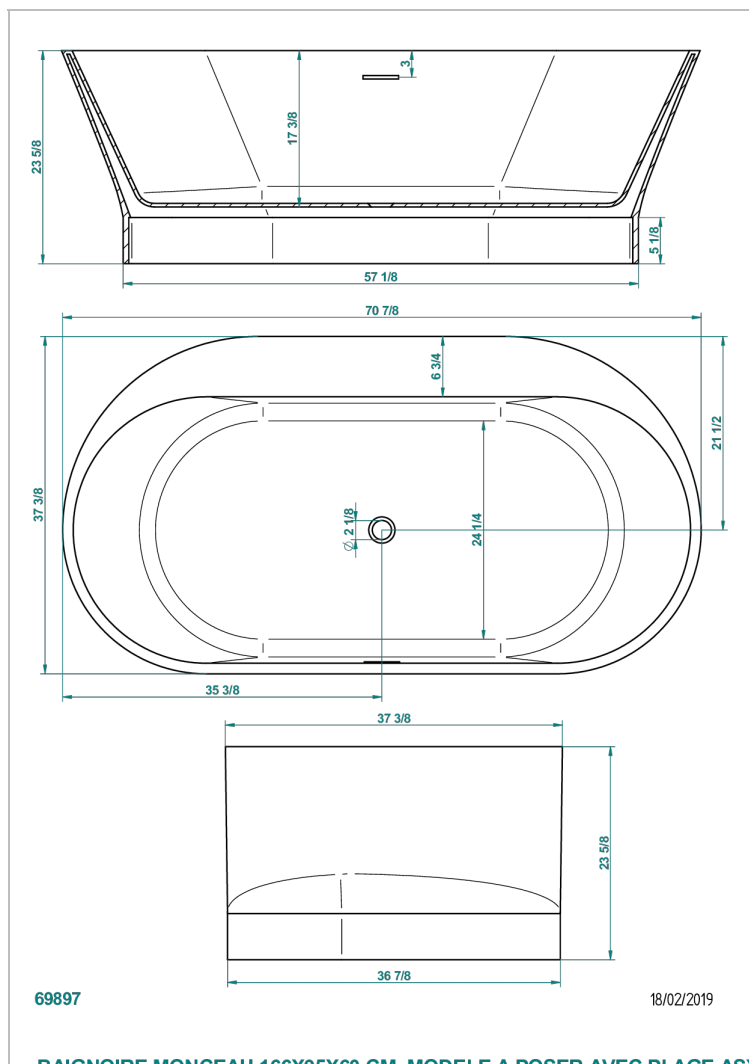

СВОБОДНОСТОЯЩИЕ ВАННЫ

B11-B594

MONCEAU bathtub 180 x 95 x 60 with asymmetric rim, on Black veined Marquina marble base, free standing delivered without waste

THG[®]
PARIS

ХАРАКТЕРИСТИКИ

- Свободностоящие ванны
- MONCEAU bathtub 180 x 95 x 60 with asymmetric rim, on Black veined Marquina marble base, free standing delivered without waste

СВЯЗАННЫЕ ТОВАРНЫЕ ПОЗИЦИИ

- Ref. B16-K104 Накладка для слива-перелива для ванны
- Ref. G00-305/H Ручной донный клапан для ванны типа «клик-кляк» с сифоном и пробкой
- Ref. B16-P100 Квадратный подголовник 30 x 30 см, белый
- Ref. B16-P103 Цилиндрический подголовник 1/2 13 см x 26 см, белый
- Ref. B16-P104 Подголовник из полиуретанового геля 30 x 12 см, высота 4 см, белый
- Ref. B16-P105 Подголовник из полиуретанового геля 38.5 x 21 см, высота 2 см, белый
- Ref. B16-P106 Подголовник из полиуретанового геля 30 x 7 см, высота 2 см, белый
- Ref. B16-P107 Подголовник из полиуретанового геля 35 x 40 см, высота 5,5 см, белый
- Ref. B16-K102 Chromato-lighting system on bathtub without whirlpool system