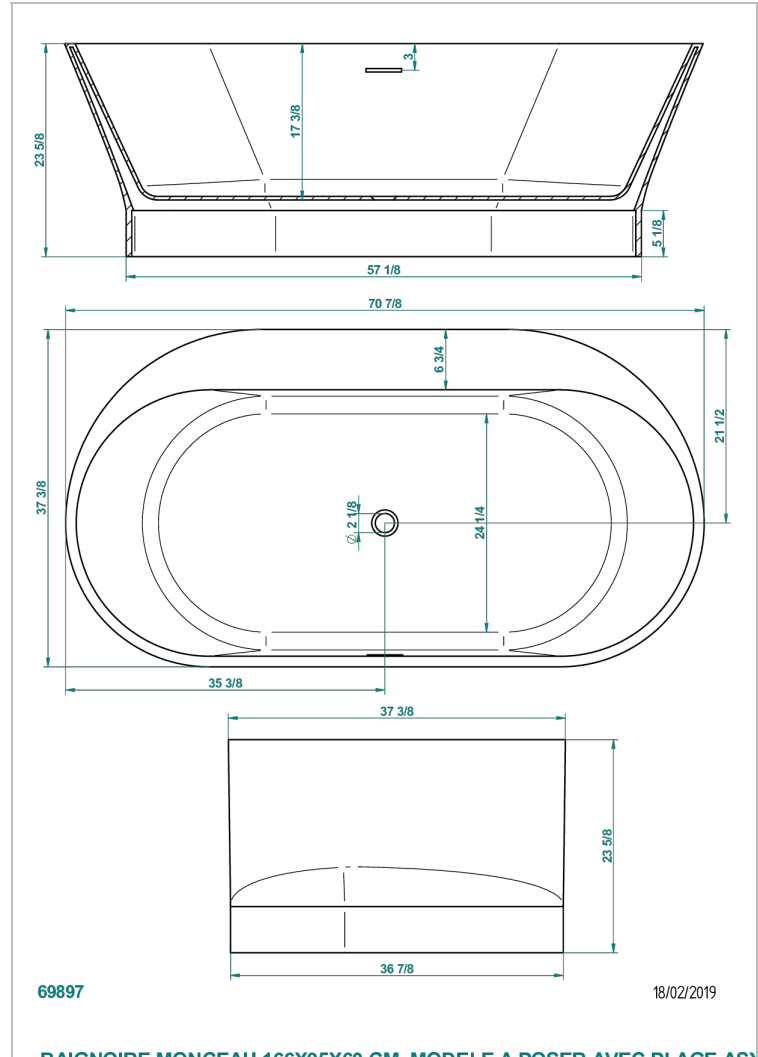

# BAIGNOIRES EN ILOT

B11-B594

THG<sup>®</sup>  
PARIS

Baignoire MONCEAU 180 x 95 x 60 cm, modèle à poser avec plage asymétrique, sur socle marbre Marquina noir veiné, livré sans vidage

## CARACTÉRISTIQUES

- Poids 190 kg
- Volume utile 169 L - 45 gal
- Trop-plein intégré
- Matière MineralStone

## PRODUITS ASSOCIÉS

- Ref. B16-K104 Habillage de trop-plein pour baignoire
- Ref. G00-305/H Vidage manuel de baignoire type "clic-clac" avec siphon et bouchon
- Ref. B16-P100 Repose-tête carré 30 x 30 cm, blanc
- Ref. B16-P103 Repose-tête 1/2 cylindrique 13 cm x 26 cm, blanc
- Ref. B16-P104 Repose-tête en gel de polyuréthane 30 x 12 cm, h. 4 cm, blanc
- Ref. B16-P105 Repose-tête en gel de polyuréthane 38.5 x 21 cm, h. 2 cm, blanc
- Ref. B16-P106 Repose-tête en gel de polyuréthane 30 x 7 cm, h. 2 cm, blanc
- Ref. B16-P107 Repose-tête en gel de polyuréthane 35 x 40 cm, h. 5,5 cm, blanc
- Ref. B16-K102 Système de chromothérapie 2 spots sur baignoire sans balnéothérapie