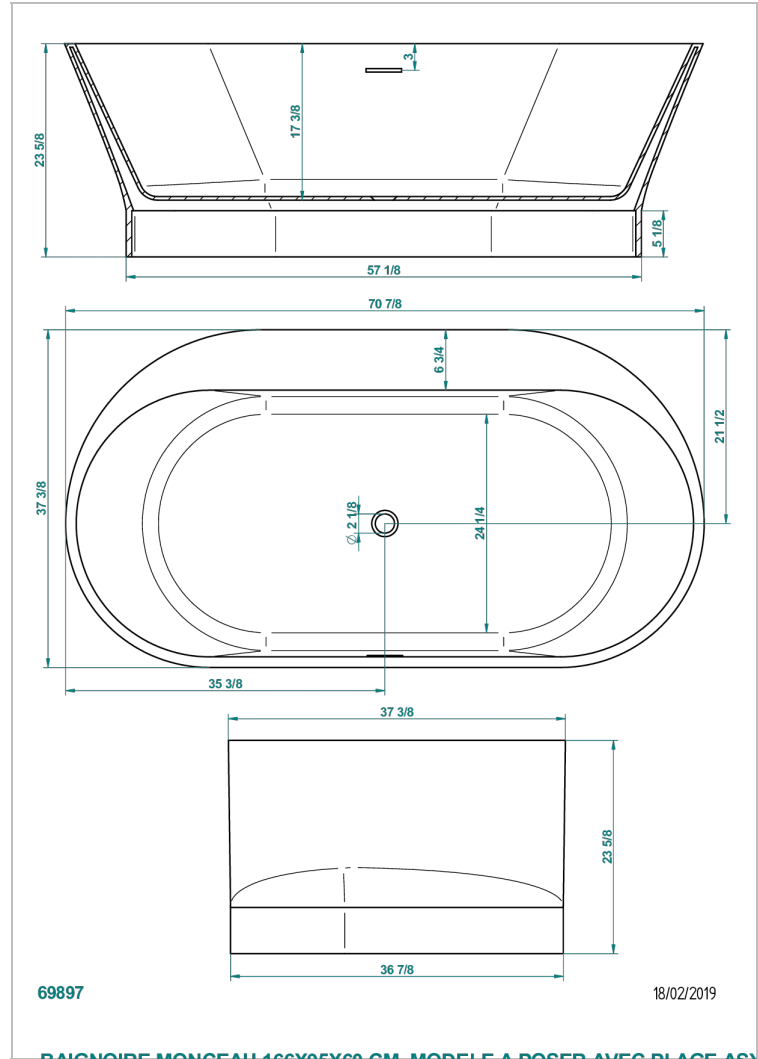

BANERA EXENTA

B11-B594

THG[®]
PARIS

Bañera MONCEAU 180 x 95 x 60 cm exenta, con encimera asimétrica en base de mármol, entregada sin desagüe

CARACTERÍSTICAS

- Bañera exenta
- Bañera MONCEAU 180 x 95 x 60 cm exenta, con encimera asimétrica en base de mármol, entregada sin desagüe

PRODUCTOS RELACIONADOS

- Ref. B16-K104 Tapa de rebose para bañera
- Ref. G00-305/H Desagüe
- Ref. B16-P100 Almohada cuadrada 30 x 30 cm, blanca
- Ref. B16-P103 Almohada 13 x 26 cm, blanca
- Ref. B16-P104 Almohada 30 x 12 cm, h. 4 cm, blanca
- Ref. B16-P105 Almohada 38.5 x 21 cm, h. 2 cm, blanca
- Ref. B16-P106 Almohada 30 x 7 cm, h. 2 cm, blanca
- Ref. B16-P107 Almohada 35 x 40 cm, h. 5,5 cm, blanca
- Ref. B16-K102 Chromato-lighting system on bathtub without whirlpool system