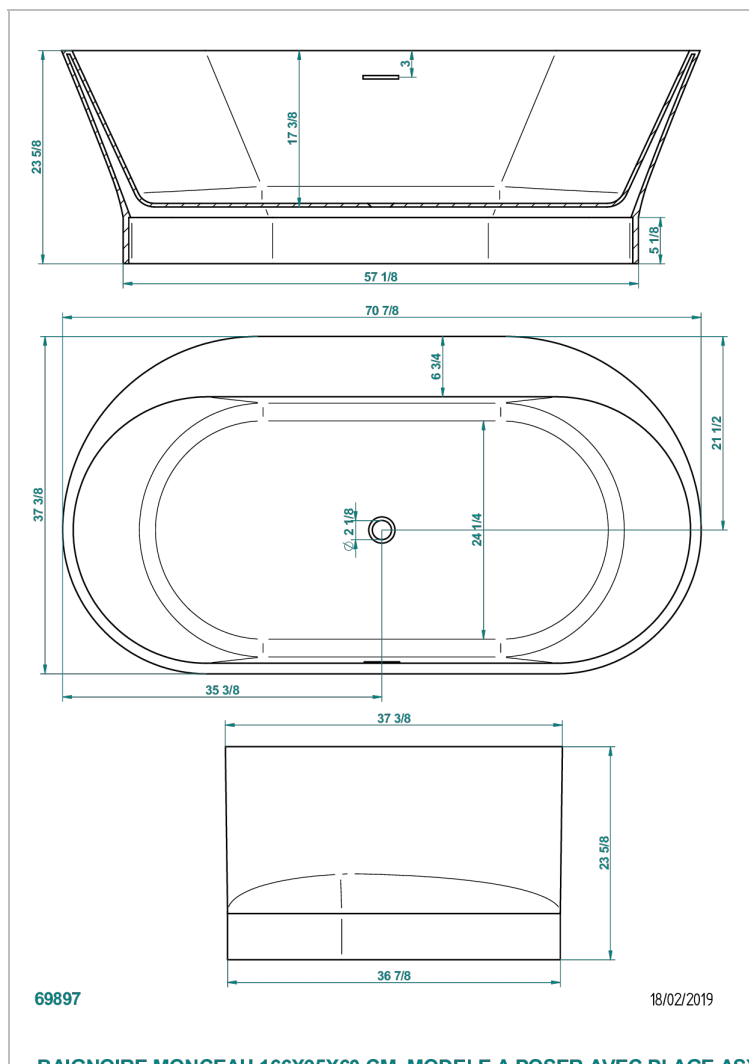

FREE STANDING BATHTUB

B11-B594

MONCEAU bathtub 180 x 95 x 60 with asymmetric rim, on Black veined Marquina marble base, free standing delivered without waste

特色

- Free standing bathtub
- MONCEAU bathtub 180 x 95 x 60 with asymmetric rim, on Black veined Marquina marble base, free standing delivered without waste

相关的SKU

- Ref. B16-K104 浴缸溢流孔护罩
- Ref. G00-305/H 键入式浴缸手动下水器，带下水管和塞子
- Ref. B16-P100 方形头垫，30*30厘米，白色
- Ref. B16-P103 1/2圆柱形头垫，13*26厘米，白色
- Ref. B16-P104 聚氨酯头垫，30*12厘米，高4厘米，白色
- Ref. B16-P105 聚氨酯头垫，38.5*21厘米，高2厘米，白色
- Ref. B16-P106 聚氨酯头垫，30*7厘米，高2厘米，白色
- Ref. B16-P107 聚氨酯头垫，35*40厘米，高5.5厘米，白色
- Ref. B16-K102 Chromato-lighting system on bathtub without whirlpool system