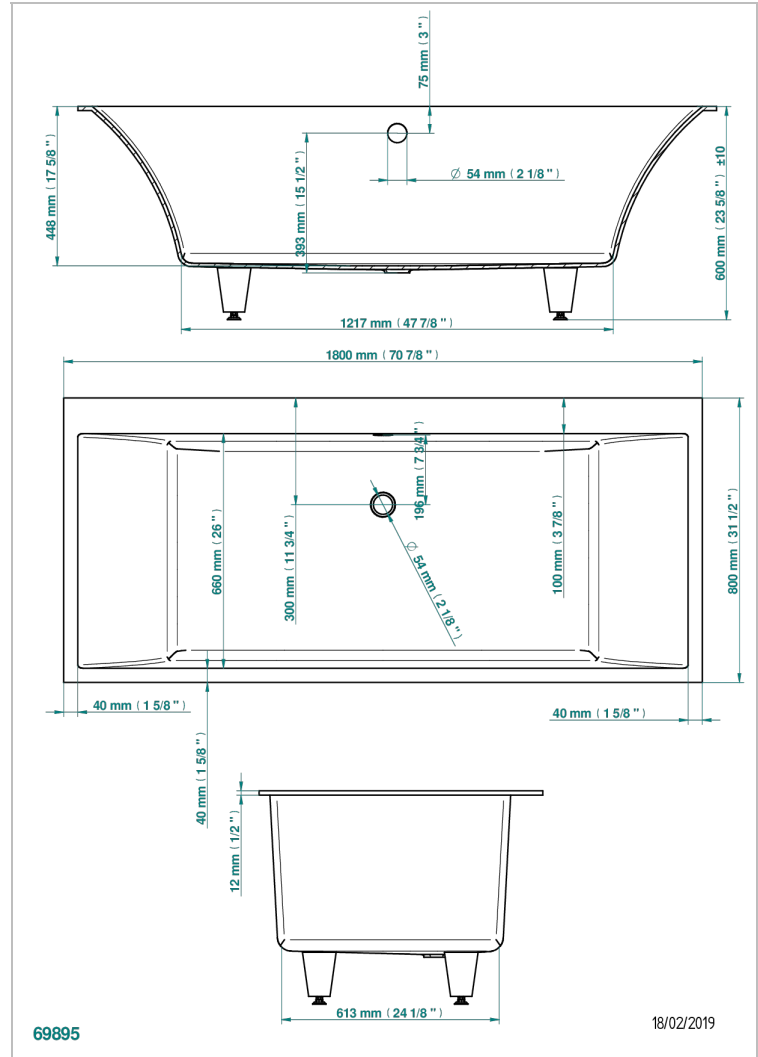

BANERA ENCASTRADA

B10-B510

Bañera SUZAN 180x80x60cm encastrada, entregada sin desagüe

THG[®]
PARIS

CARACTERÍSTICAS

- Bañera encastrada
- Bañera SUZAN 180x80x60cm encastrada, entregada sin desagüe

PRODUCTOS RELACIONADOS

- Ref. B12-K12A Whirlpool system with 12 aero jets
- Ref. B12-K102AB Chromato-lighting system on whirlpool bathtub
- Ref. B16-P100 Almohada cuadrada 30 x 30 cm, blanca
- Ref. B16-P103 Almohada 13 x 26 cm, blanca
- Ref. B16-P104 Almohada 30 x 12 cm, h. 4 cm, blanca
- Ref. B16-P105 Almohada 38.5 x 21 cm, h. 2 cm, blanca
- Ref. B16-P106 Almohada 30 x 7 cm, h. 2 cm, blanca
- Ref. B16-P107 Almohada 35 x 40 cm, h. 5,5 cm, blanca
- Ref. B16-K102 Chromato-lighting system on bathtub without whirlpool system