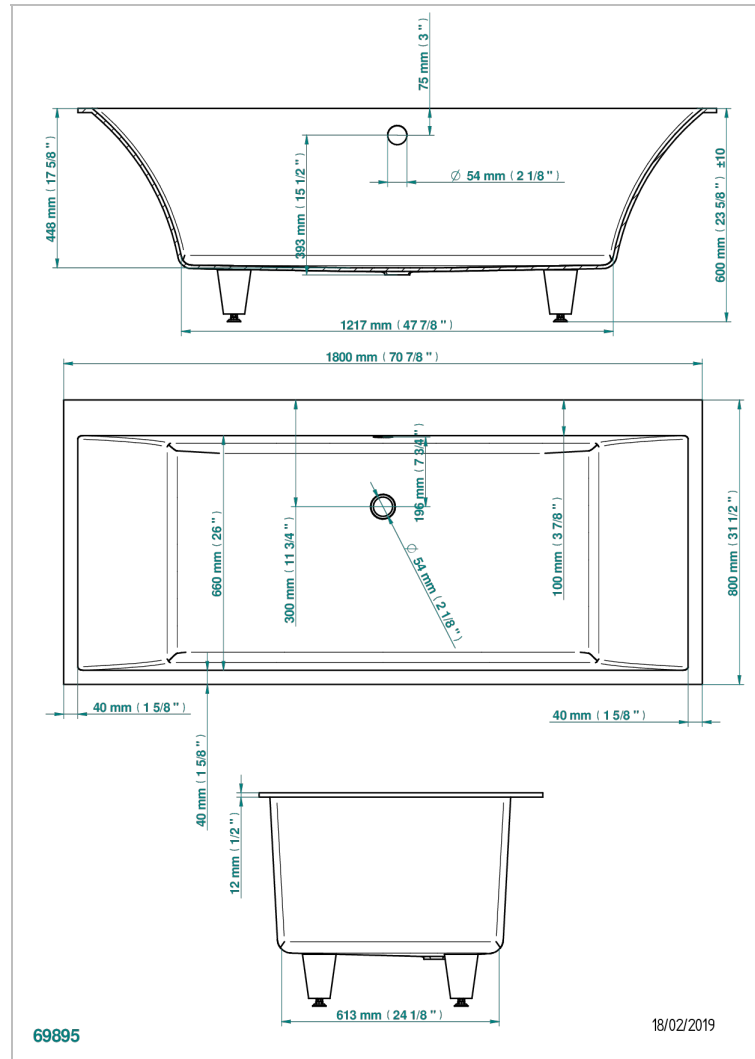

INBAUMONTAGE BADEWANNE

B10-B510

THG[®]
PARIS

Suzan badewanne 180x80x60cm einbaumontage, ohne ab- und Überlaufgarnitur

EIGENSCHAFTEN

- Einbaumontage Badewanne
- Suzan badewanne 180x80x60cm einbaumontage, ohne ab- und Überlaufgarnitur

ÄHNLICHE PRODUKTE

- Ref. B12-K12A Whirlpool system with 12 aero jets
- Ref. B12-K102AB chromotherapy System 2 Spots für Badewanne mit Whirlpool system
- Ref. B16-P100 Eckige Kopfstütze 30x30 cm, Weiß
- Ref. B16-P103 Nackenrolle 13 cm x 26 cm, Weiß
- Ref. B16-P104 Kopfstütze 30 x 12 cm, h. 4 cm, Weiß
- Ref. B16-P105 Kopfstütze 38.5 x 21 cm, h. 2 cm, Weiß
- Ref. B16-P106 Kopfstütze 30 x 7 cm, h. 2 cm, Weiß
- Ref. B16-P107 Kopfstütze 35 x 40 cm, h. 5,5 cm, Weiß
- Ref. B16-K102 chromotherapy System 2 Spots für Badewanne ohne Whirlpool system

VERFÜGBARE OBERFLÄCHEN

Innen RAL glänzend (Einbaumontage) - JA1
Weiß glänzend - AS1
Weiß matt - AS2