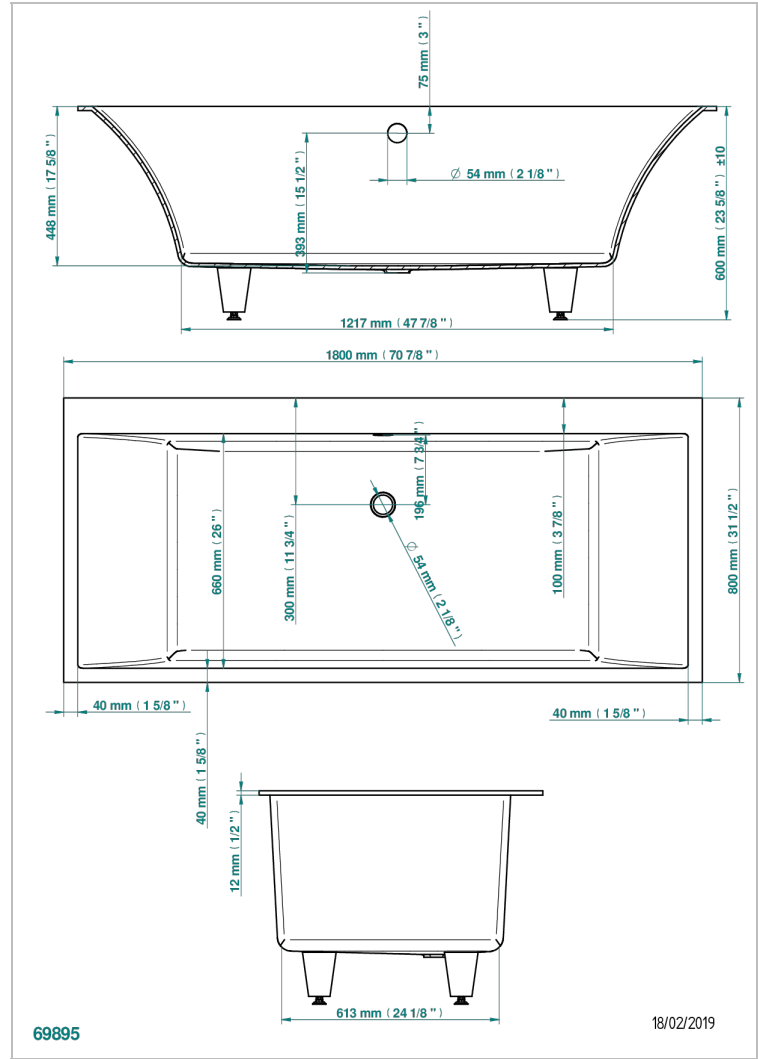

# BUILT-IN BATHTUB

B10-B510

SUZAN built-in bathtub 180x80x60cm, delivered without waste

THG<sup>®</sup>  
PARIS

## 特色

- Built-in bathtub
- SUZAN built-in bathtub 180x80x60cm, delivered without waste

## 相关的SKU

- Ref. B12-K12A 浴疗系统, 12个空气喷头
- Ref. B12-K102AB 光谱疗法系统, 浴缸上两个光点, 带浴疗功能
- Ref. B16-P100 方形头垫, 30\*30厘米, 白色
- Ref. B16-P103 1/2圆柱形头垫, 13\*26厘米, 白色
- Ref. B16-P104 聚氨酯头垫, 30\*12厘米, 高4厘米, 白色
- Ref. B16-P105 聚氨酯头垫, 38.5\*21厘米, 高2厘米, 白色
- Ref. B16-P106 聚氨酯头垫, 30\*7厘米, 高2厘米, 白色
- Ref. B16-P107 聚氨酯头垫, 35\*40厘米, 高5.5厘米, 白色
- Ref. B16-K102 Chromato-lighting system on bathtub without whirlpool system