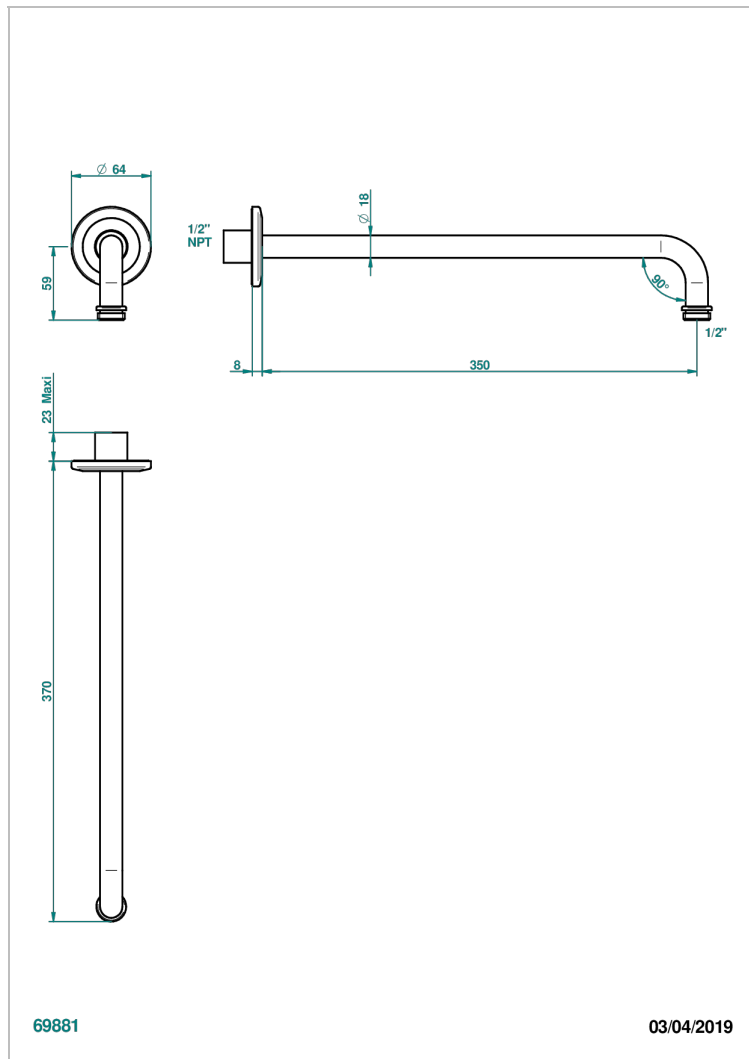

# SYSTEM CRISTAL A MANETTES

G9K-84BC/US

THG<sup>®</sup>  
PARIS

Bras pour pomme de douche lg 350 mm coudé à 90° 1/2" standard américain

## CARACTÉRISTIQUES

- System Cristal à manettes
- Bras pour pomme de douche lg 350 mm coudé à 90° 1/2" standard américain

Vieux cuivre rouge mat - H07  
Vieux nickel - H28