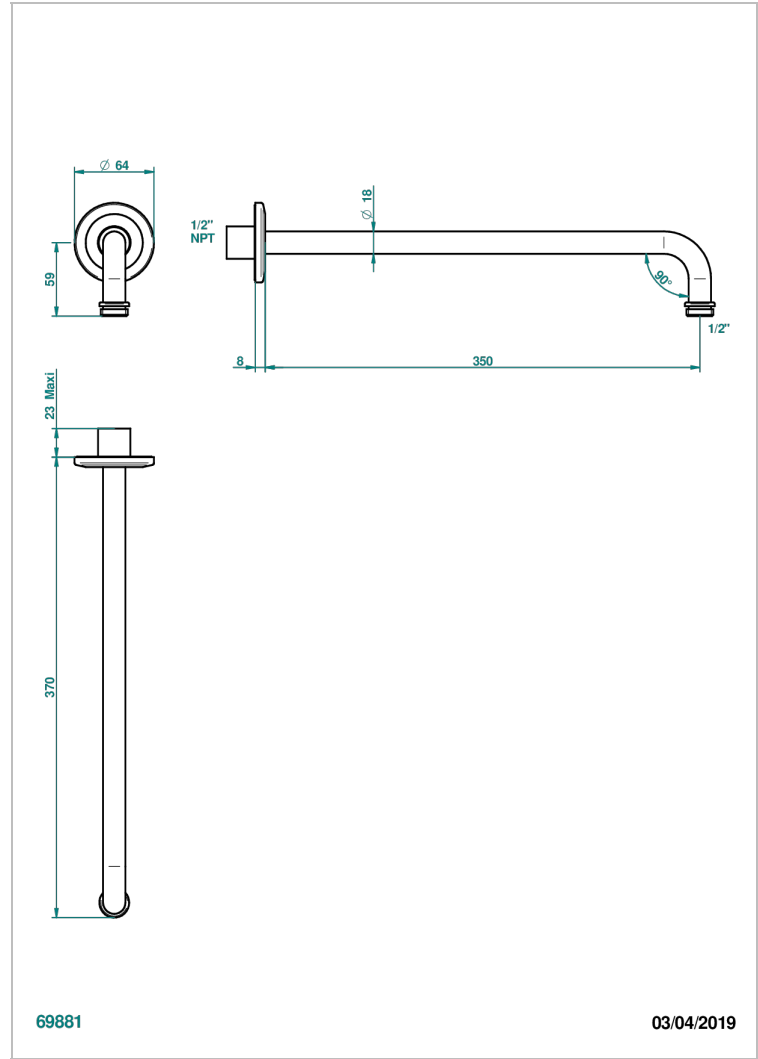

SYSTEM CRYSTAL WITH LEVER

G9K-84BC/US

Horizontal shower arm, 90° bend, 13 3/4" long

THG[®]
PARIS

CARACTERÍSTICAS

- System Crystal with lever
- Horizontal shower arm, 90° bend, 13 3/4" long

ACABADOS DISPONIBLES

Bronce claro - D01
Cerámica negra mate - D30
Cobre viejo mate - H07
Cromo - A02
Cromo mate - C02
Dorado - F01

Dorado mate - F07
Dorado pálido - F30
Dorado pálido mate (sin barniz) - F31
Níquel - B01
Níquel mate - C01
Níquel viejo - H28

Pvd umber - H66
Pvd umber mate - H67