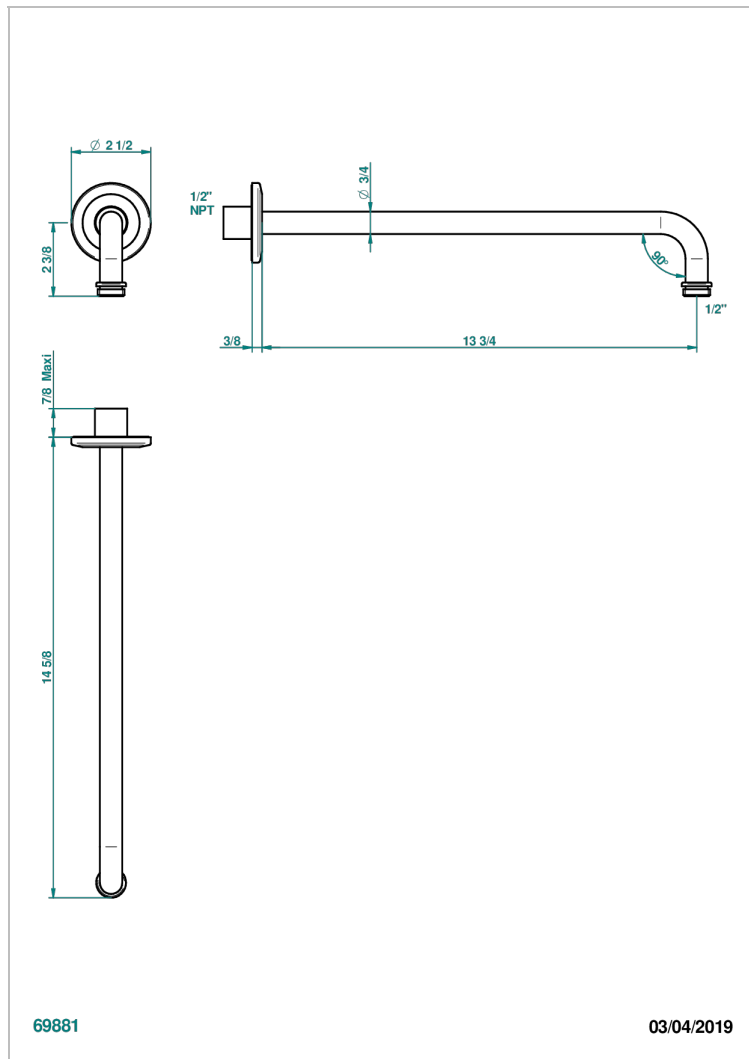

# SYSTEM CRISTAL A MANETTES

G9K-84BC/US

THG<sup>®</sup>  
PARIS

Bras pour pomme de douche lg 350 mm coudé à 90° 1/2" standard américain

69881

03/04/2019

## CARACTÉRISTIQUES

- System Cristal à manettes
- Bras pour pomme de douche lg 350 mm coudé à 90° 1/2" standard américain

Vieux cuivre rouge mat - H07  
Vieux nickel - H28