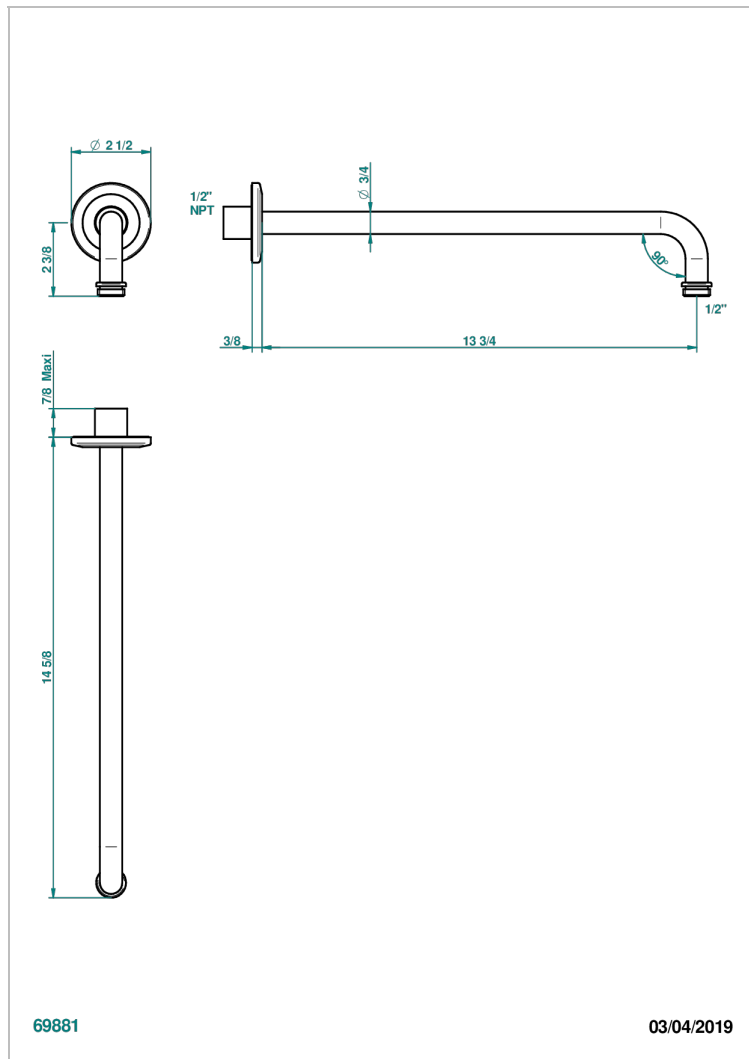

SYSTEM CRYSTAL WITH LEVER

G9K-84BC/US

Horizontal shower arm, 90° bend, 13 3/4" long

THG[®]
PARIS

CARACTERÍSTICAS

- System Crystal with lever
- Horizontal shower arm, 90° bend, 13 3/4" long

ACABADOS DISPONIBLES

Bronce claro - D01
Cerámica negra mate - D30
Cobre viejo mate - H07
Cromo - A02
Cromo mate - C02
Dorado - F01

Dorado mate - F07
Dorado pálido - F30
Dorado pálido mate (sin barniz) - F31
Níquel - B01
Níquel mate - C01
Níquel viejo - H28

Pvd umber - H66
Pvd umber mate - H67