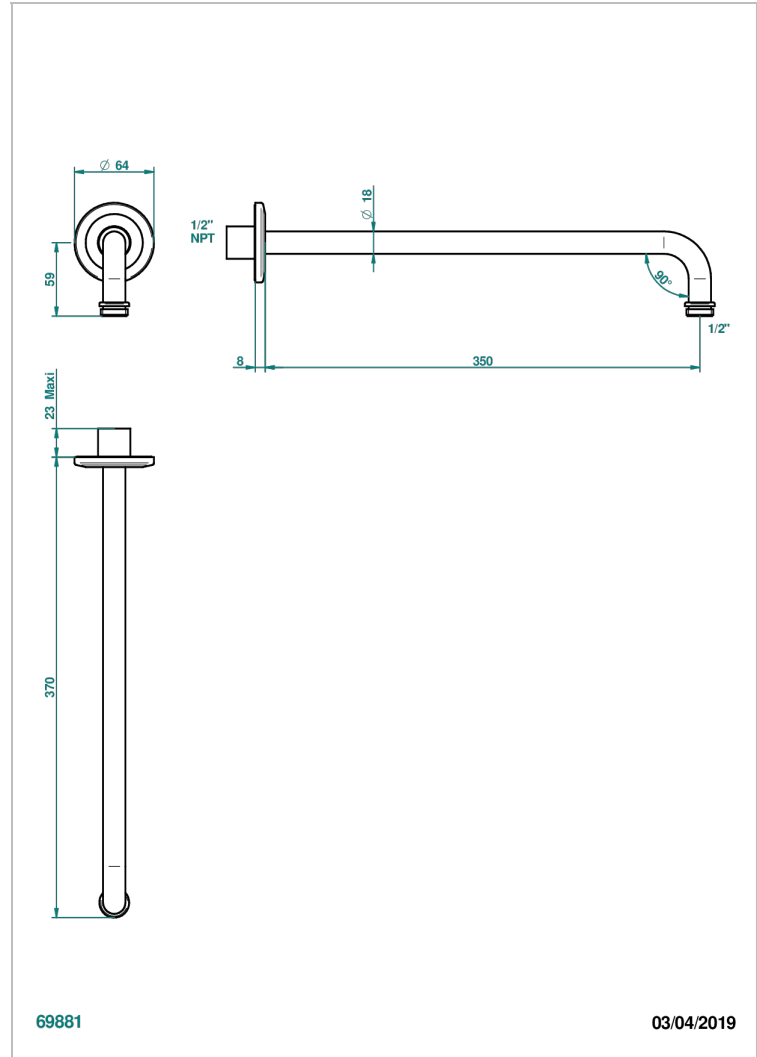

SYSTEM CRISTAL

G9J-84BC/US

Bras pour pomme de douche lg 350 mm coudé à 90° 1/2" standard américain

THG[®]
PARIS

CARACTÉRISTIQUES

- System Cristal
- Bras pour pomme de douche lg 350 mm coudé à 90° 1/2" standard américain

FINITIONS DISPONIBLES

Bronze clair - D01
Chromé - A02
Chromé mat - C02
Doré brillant - F01
Doré mat - F07
Nickel brillant - B01

Nickel mat - C01
Noir mat céramique - D30
Or pâle - F30
Or pâle mat - F31
Pvd blush - H62
Pvd blush mat - H60

Vieux cuivre rouge mat - H07
Vieux nickel - H28