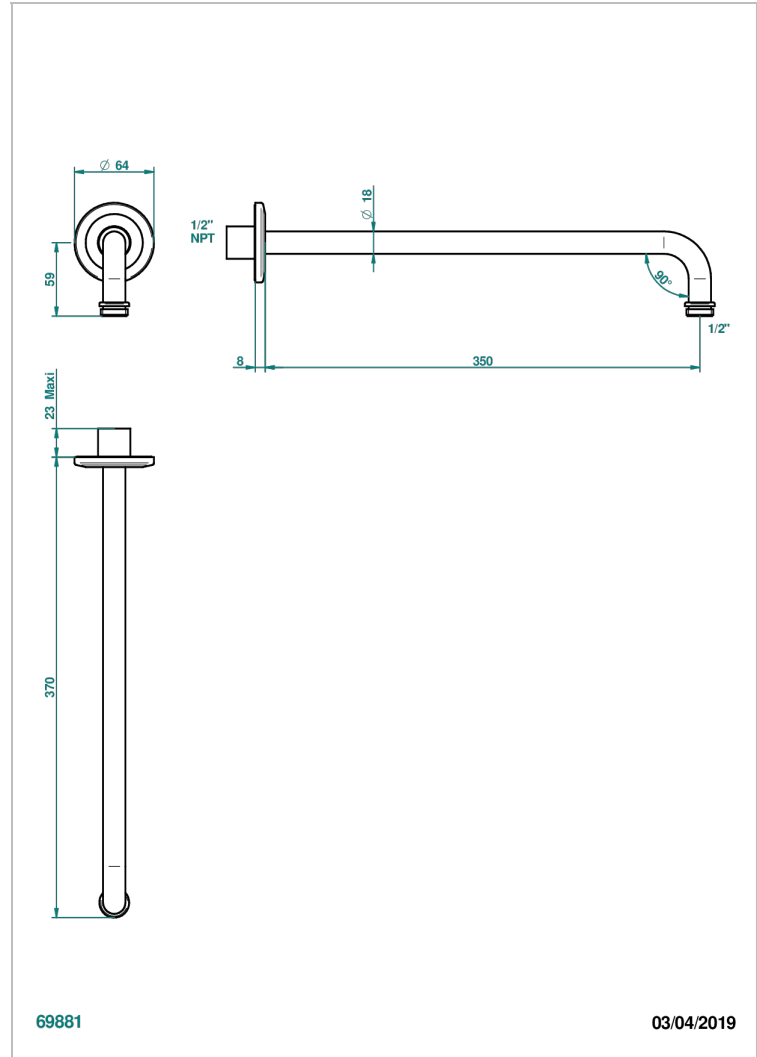

SYSTEM CRYSTAL

G9J-84BC/US

Horizontal shower arm, 90° bend, 13 3/4" long

THG[®]
PARIS

CARACTERÍSTICAS

- System Crystal
- Horizontal shower arm, 90° bend, 13 3/4" long

ACABADOS DISPONIBLES

Bronce claro - D01
Cerámica negra mate - D30
Cobre viejo mate - H07
Cromo - A02
Cromo mate - C02
Dorado - F01

Dorado mate - F07
Dorado pálido - F30
Dorado pálido mate (sin barniz) - F31
Níquel - B01
Níquel mate - C01
Níquel viejo - H28

Pvd blush - H62
Pvd blush mate - H60
Pvd color latón - H49
Pvd color latón mate - H50
Pvd color níquel - H55
Pvd color níquel mate - H56