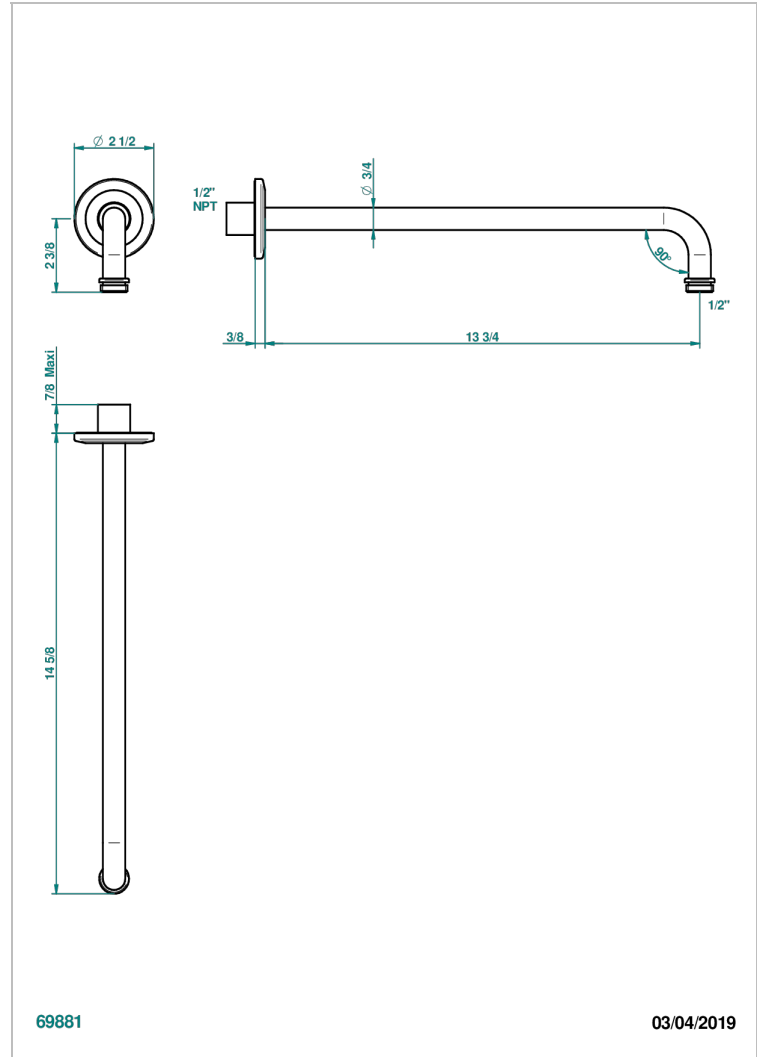

# SYSTEM CRISTAL

G9J-84BC/US

Bras pour pomme de douche lg 350 mm coudé à 90° 1/2" standard américain

THG<sup>®</sup>  
PARIS

69881

03/04/2019

## CARACTÉRISTIQUES

- System Cristal
- Bras pour pomme de douche lg 350 mm coudé à 90° 1/2" standard américain

## FINITIONS DISPONIBLES

Bronze clair - D01  
Chromé - A02  
Chromé mat - C02  
Doré brillant - F01  
Doré mat - F07  
Nickel brillant - B01

Nickel mat - C01  
Noir mat céramique - D30  
Or pâle - F30  
Or pâle mat - F31  
Pvd blush - H62  
Pvd blush mat - H60

Vieux cuivre rouge mat - H07  
Vieux nickel - H28