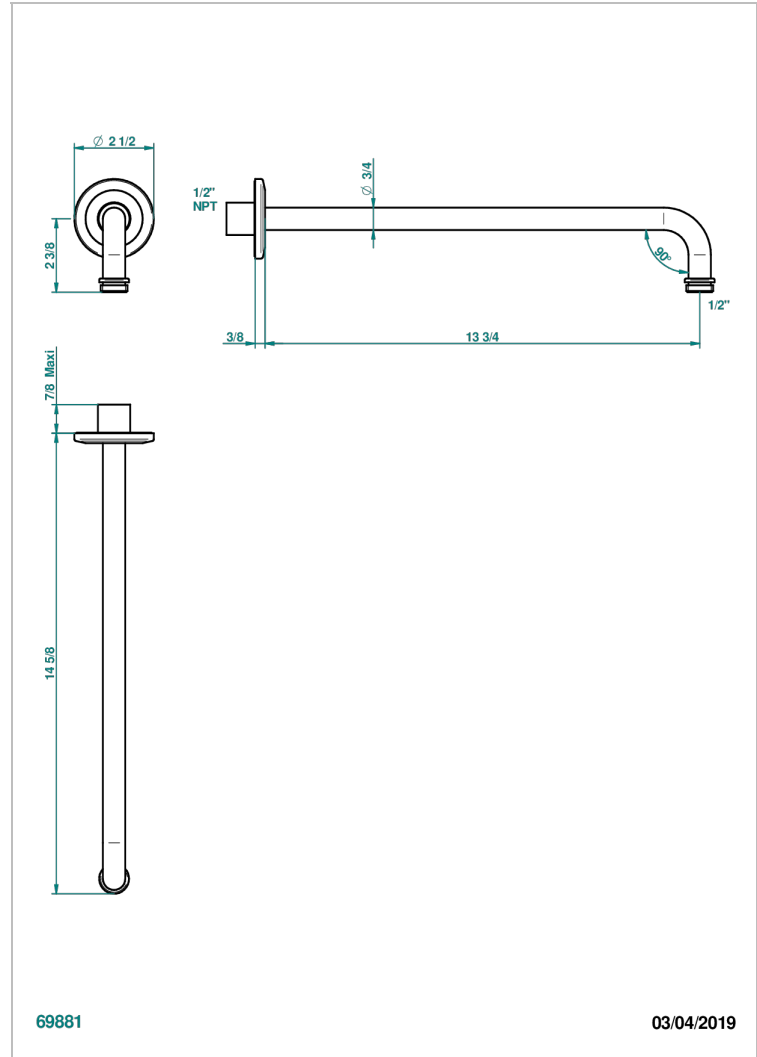

SYSTEM CRYSTAL

G9J-84BC/US

Horizontal shower arm, 90° bend, 13 3/4" long

THG[®]
PARIS

69881

03/04/2019

CARACTERÍSTICAS

- System Crystal
- Horizontal shower arm, 90° bend, 13 3/4" long

ACABADOS DISPONIBLES

Bronce claro - D01
Cerámica negra mate - D30
Cobre viejo mate - H07
Cromo - A02
Cromo mate - C02
Dorado - F01

Dorado mate - F07
Dorado pálido - F30
Dorado pálido mate (sin barniz) - F31
Níquel - B01
Níquel mate - C01
Níquel viejo - H28

Pvd umber - H66
Pvd umber mate - H67