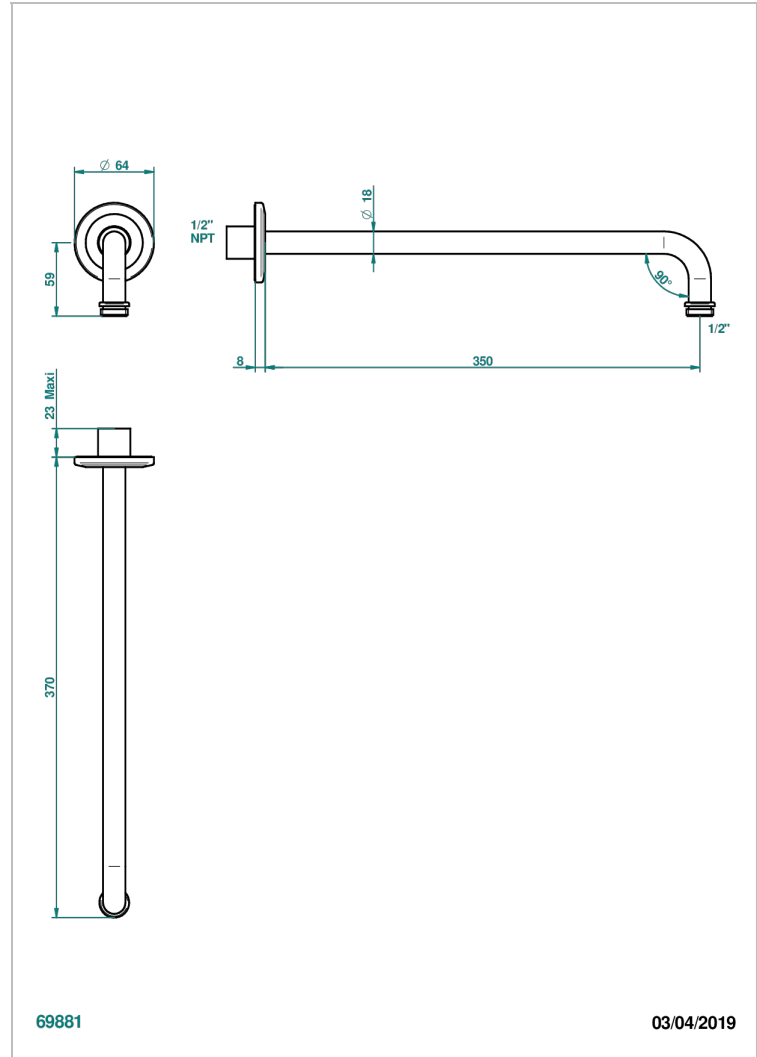

SYSTEM HOWLITE

G9G-84BC/US

Horizontal shower arm, 90° bend, 13 3/4" long

THG[®]
PARIS

CARACTERÍSTICAS

- System Howlite
- Horizontal shower arm, 90° bend, 13 3/4" long

ACABADOS DISPONIBLES

Bronce claro - D01
Cerámica negra mate - D30
Cobre viejo mate - H07
Cromo - A02
Cromo mate - C02
Dorado - F01

Dorado mate - F07
Dorado pálido - F30
Dorado pálido mate (sin barniz) - F31
Níquel - B01
Níquel mate - C01
Níquel viejo - H28

Pvd blush - H62
Pvd blush mate - H60
Pvd color latón - H49
Pvd color latón mate - H50
Pvd color níquel - H55
Pvd color níquel mate - H56