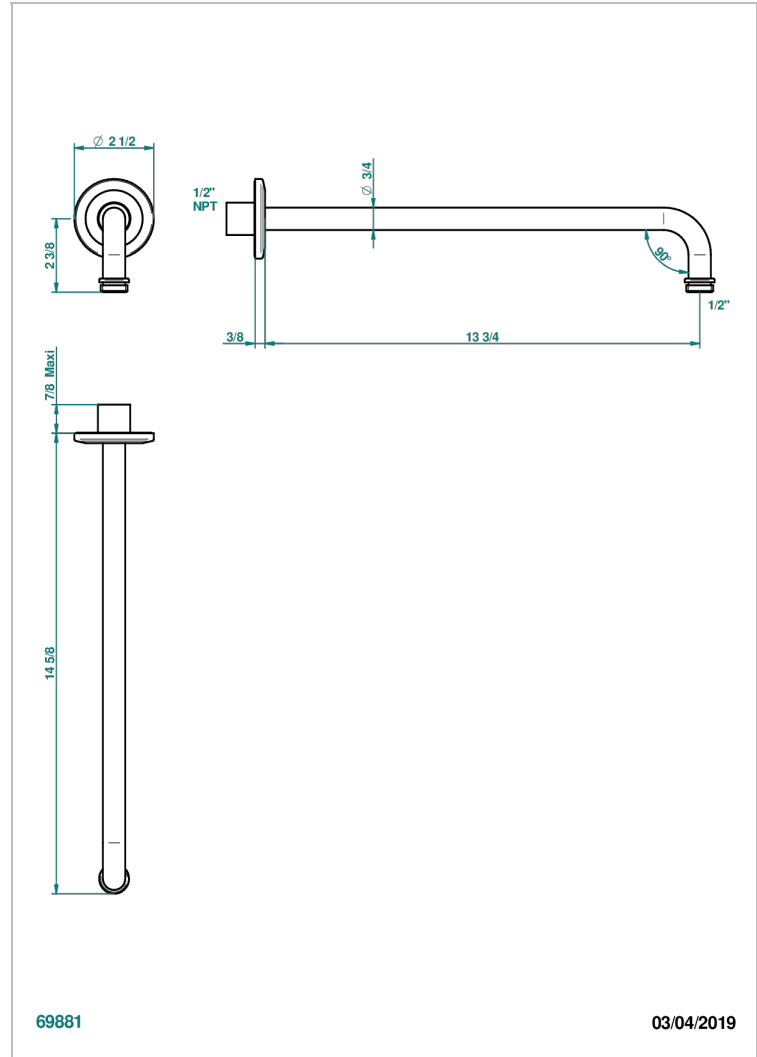

# SYSTEM HOWLITE

G9G-84BC/US

Horizontal shower arm, 90° bend, 13 3/4" long

THG<sup>®</sup>  
PARIS

69881

03/04/2019

## CARACTERÍSTICAS

- System Howlite
- Horizontal shower arm, 90° bend, 13 3/4" long

## ACABADOS DISPONIBLES

Bronce claro - D01  
Cerámica negra mate - D30  
Cobre viejo mate - H07  
Cromo - A02  
Cromo mate - C02  
Dorado - F01

Dorado mate - F07  
Dorado pálido - F30  
Dorado pálido mate (sin barniz) - F31  
Níquel - B01  
Níquel mate - C01  
Níquel viejo - H28