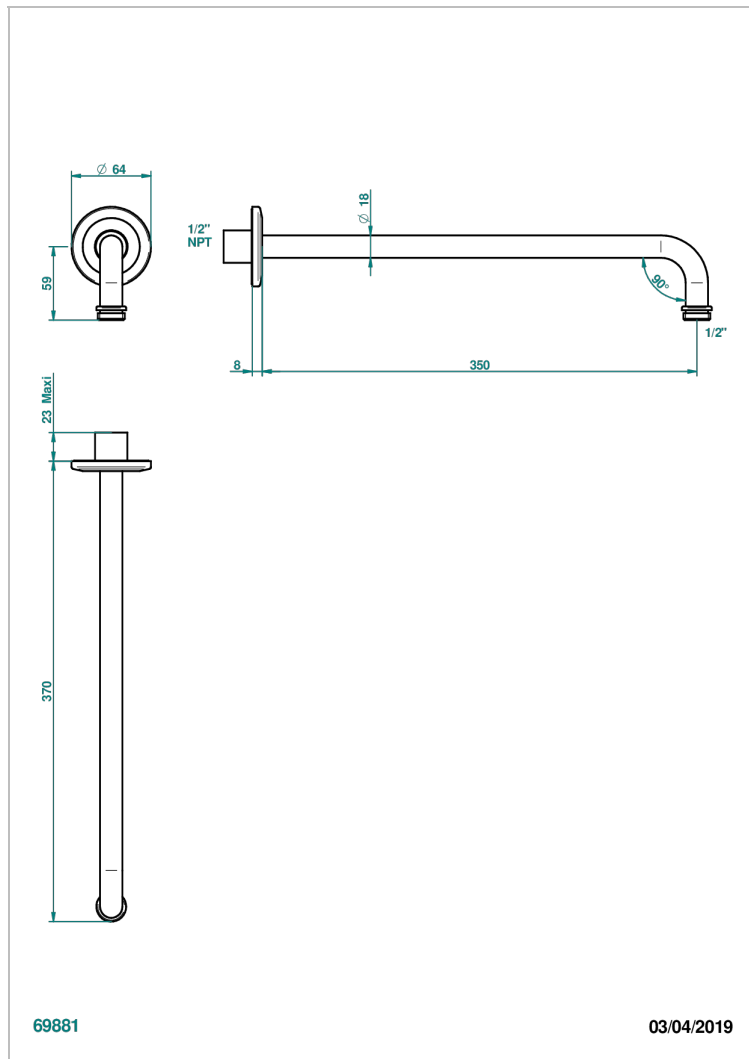

# SYSTEM METAL QUADRILLE A MANETTES

G9F-84BC/US

THG<sup>®</sup>  
PARIS

Bras pour pomme de douche lg 350 mm coudé à 90° 1/2" standard américain

## CARACTÉRISTIQUES

- System Métal Quadrillé à manettes
- Bras pour pomme de douche lg 350 mm coudé à 90° 1/2" standard américain

## FINITIONS DISPONIBLES

Bronze clair - D01  
Chromé - A02  
Chromé insert doré - GA1  
Chromé mat - C02  
Doré brillant - F01  
Doré mat - F07

Nickel brillant - B01  
Nickel mat - C01  
Noir mat céramique - D30  
Or pâle - F30  
Or pâle mat - F31  
Pvd blush - H62