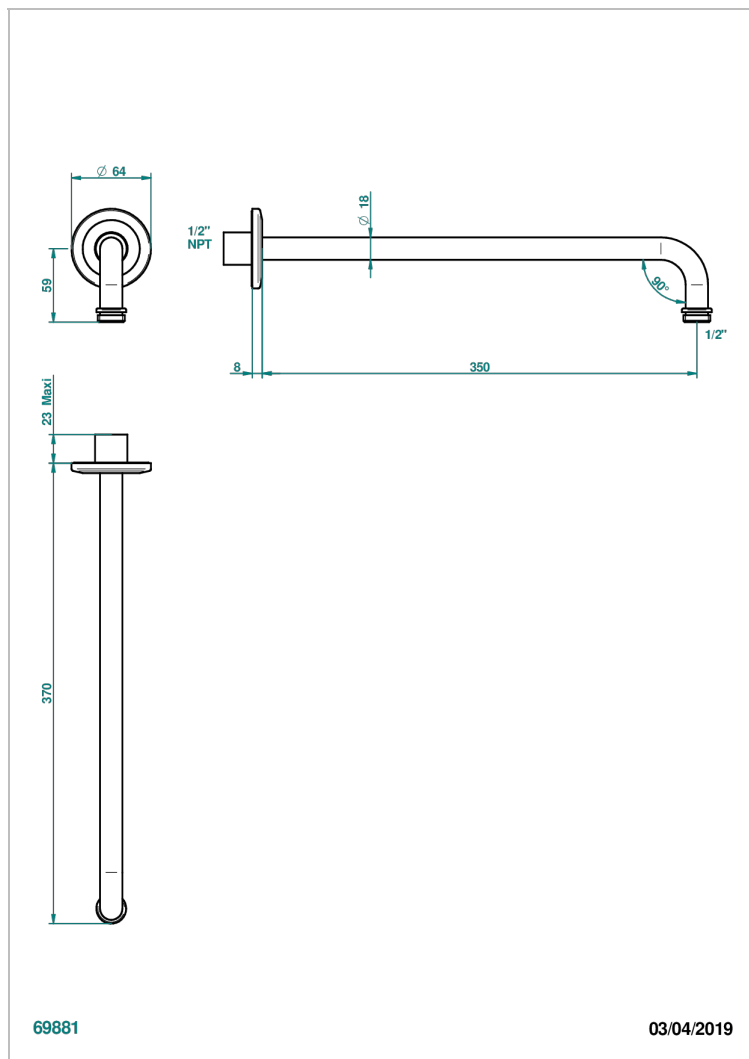

SYSTEM SQUARED METAL WITH LEVER

G9F-84BC/US

Horizontal shower arm, 90° bend, 13 3/4" long

THG[®]
PARIS

CARACTERÍSTICAS

- System Squared Metal with lever
- Horizontal shower arm, 90° bend, 13 3/4" long

ACABADOS DISPONIBLES

Bronce claro - D01
Cerámica negra mate - D30
Cobre viejo mate - H07
Cromo - A02
Cromo mate - C02
Dorado - F01

Dorado mate - F07
Dorado pálido - F30
Dorado pálido mate (sin barniz) - F31
Níquel - B01
Níquel mate - C01
Níquel viejo - H28