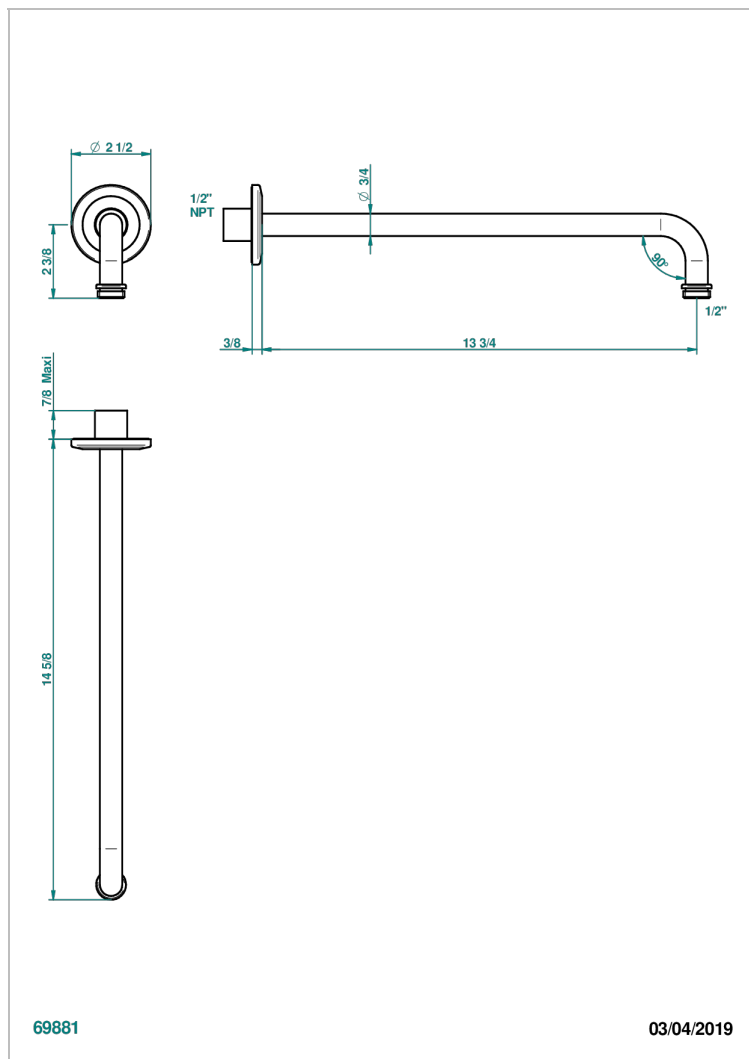

SYSTEM SQUARED METAL WITH LEVER

G9F-84BC/US

Horizontal shower arm, 90° bend, 13 3/4" long

THG[®]
PARIS

69881

03/04/2019

CARACTERÍSTICAS

- System Squared Metal with lever
- Horizontal shower arm, 90° bend, 13 3/4" long

ACABADOS DISPONIBLES

Bronce claro - D01
Cerámica negra mate - D30
Cobre viejo mate - H07
Cromo - A02
Cromo mate - C02
Dorado - F01

Dorado mate - F07
Dorado pálido - F30
Dorado pálido mate (sin barniz) - F31
Níquel - B01
Níquel mate - C01
Níquel viejo - H28