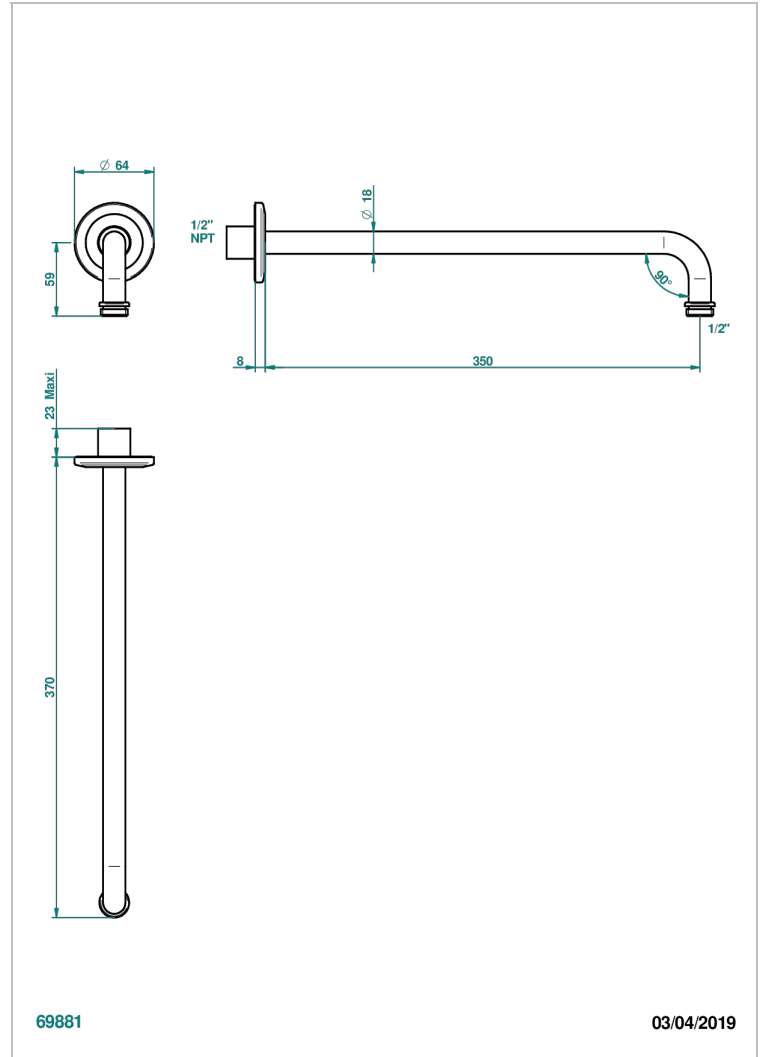

SYSTEM METAL QUADRILLE

G9E-84BC/US

Bras pour pomme de douche lg 350 mm coudé à 90° 1/2" standard américain

THG[®]
PARIS

69881

03/04/2019

CARACTÉRISTIQUES

- System Métal Quadrillé
- Bras pour pomme de douche lg 350 mm coudé à 90° 1/2" standard américain

FINITIONS DISPONIBLES

Bronze clair - D01
Chromé - A02
Chromé insert doré - GA1
Chromé mat - C02
Doré brillant - F01
Doré mat - F07

Nickel brillant - B01
Nickel mat - C01
Noir mat céramique - D30
Or pâle - F30
Or pâle mat - F31
Pvd blush - H62