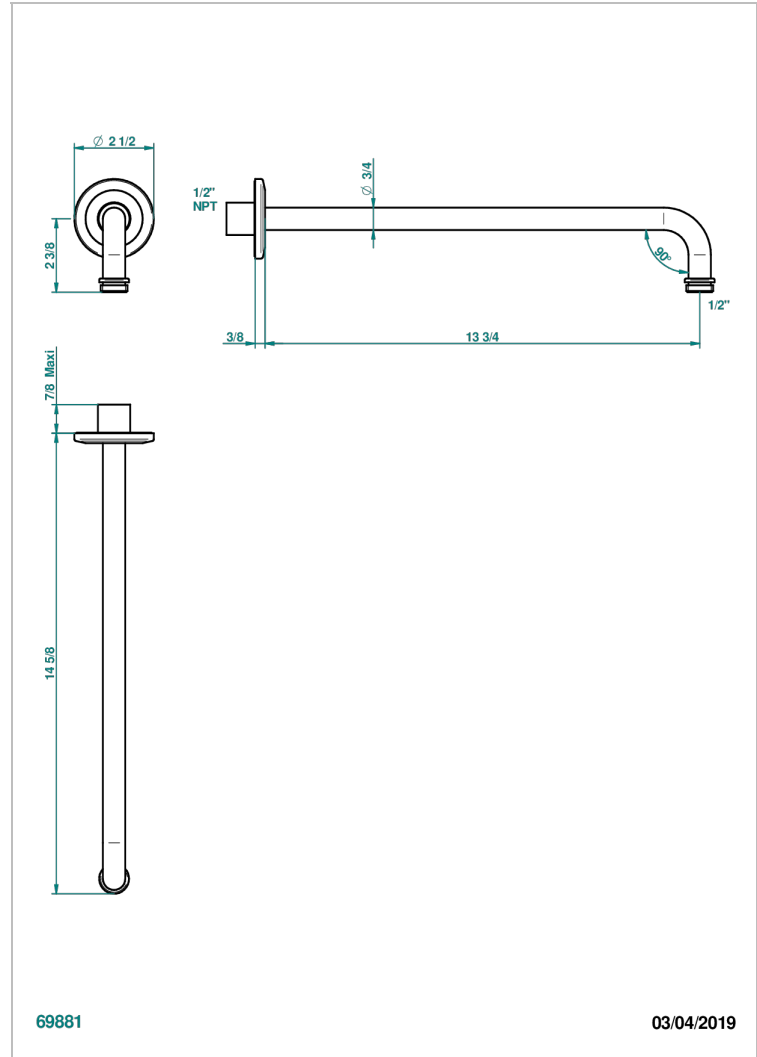

SYSTEM METAL QUADRILLE

G9E-84BC/US

THG[®]
PARIS

Bras pour pomme de douche lg 350 mm coudé à 90° 1/2" standard américain

69881

03/04/2019

CARACTÉRISTIQUES

- System Métal Quadrillé
- Bras pour pomme de douche lg 350 mm coudé à 90° 1/2" standard américain

FINITIONS DISPONIBLES

Bronze clair - D01
Chromé - A02
Chromé insert doré - GA1
Chromé mat - C02
Doré brillant - F01
Doré mat - F07

Nickel brillant - B01
Nickel mat - C01
Noir mat céramique - D30
Or pâle - F30
Or pâle mat - F31
Pvd blush - H62