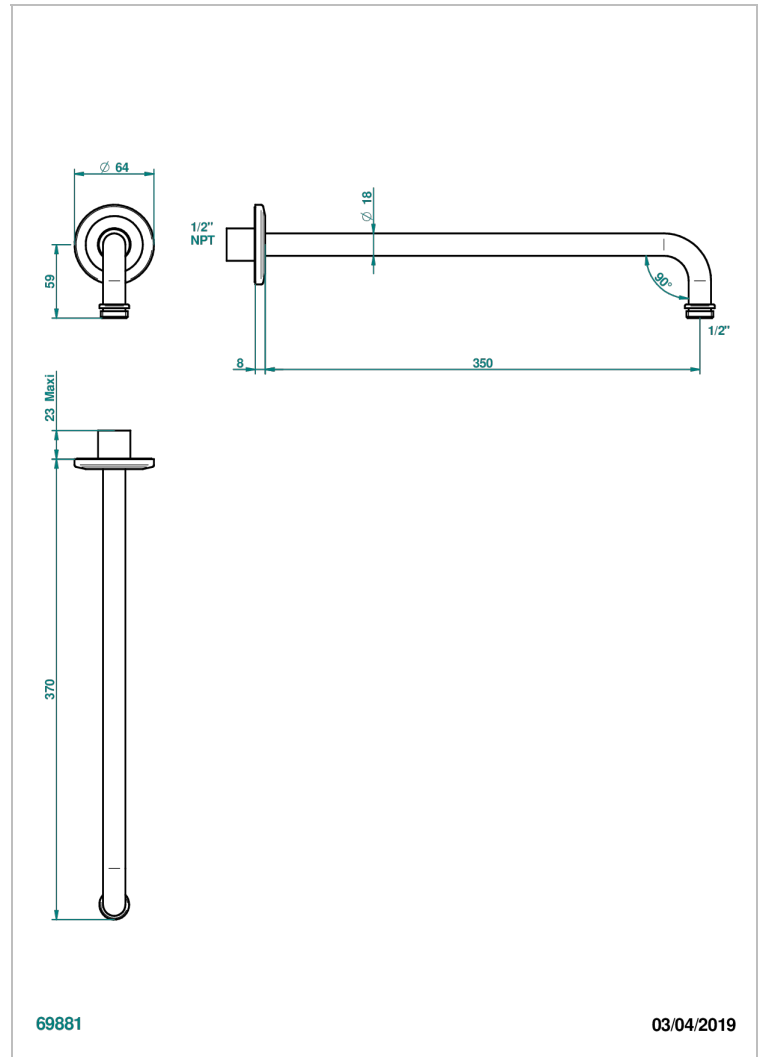

SYSTEM METAL DIAMANT

G9C-84BC/US

Bras pour pomme de douche lg 350 mm coudé à 90° 1/2" standard américain

THG[®]
PARIS

CARACTÉRISTIQUES

- System Métal Diamant
- Bras pour pomme de douche lg 350 mm coudé à 90° 1/2" standard américain

FINITIONS DISPONIBLES

Bronze clair - D01
Chromé - A02
Chromé insert doré - GA1
Chromé mat - C02
Doré brillant - F01
Doré mat - F07

Nickel brillant - B01
Nickel mat - C01
Noir mat céramique - D30
Or pâle - F30
Or pâle mat - F31
Pvd blush - H62