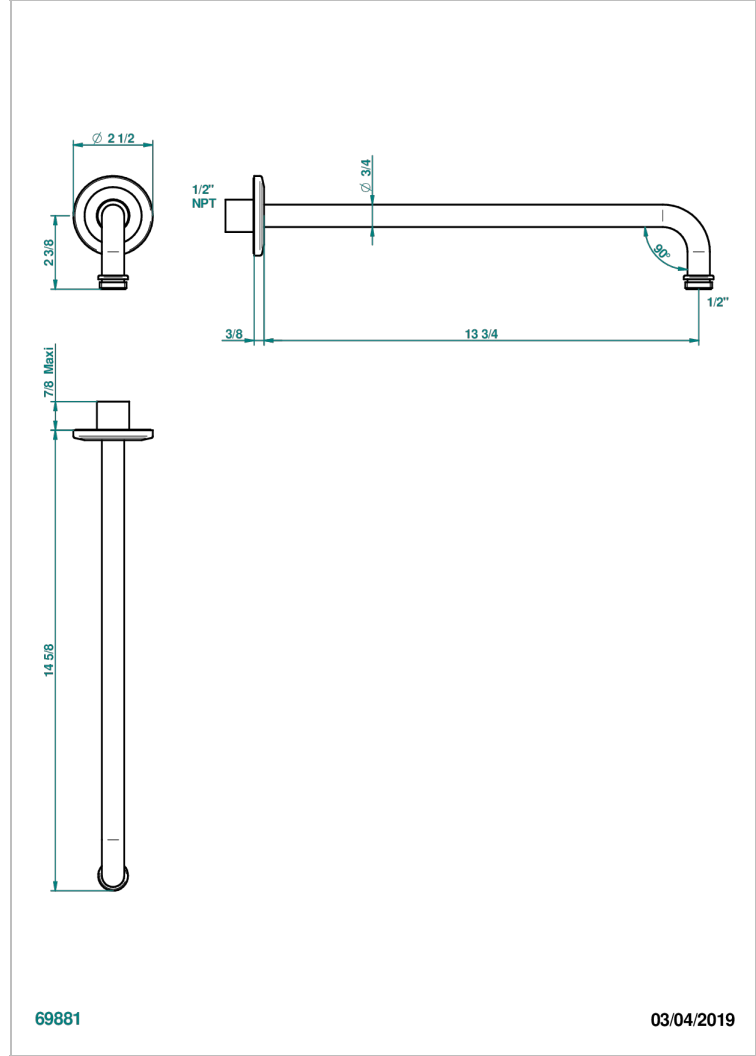

SYSTEM METAL DIAMANT

G9C-84BC/US

THG[®]
PARIS

Bras pour pomme de douche lg 350 mm coudé à 90° 1/2" standard américain

69881

03/04/2019

CARACTÉRISTIQUES

- System Métal Diamant
- Bras pour pomme de douche lg 350 mm coudé à 90° 1/2" standard américain

FINITIONS DISPONIBLES

Bronze clair - D01
Chromé - A02
Chromé insert doré - GA1
Chromé mat - C02
Doré brillant - F01
Doré mat - F07

Nickel brillant - B01
Nickel mat - C01
Noir mat céramique - D30
Or pâle - F30
Or pâle mat - F31
Pvd blush - H62