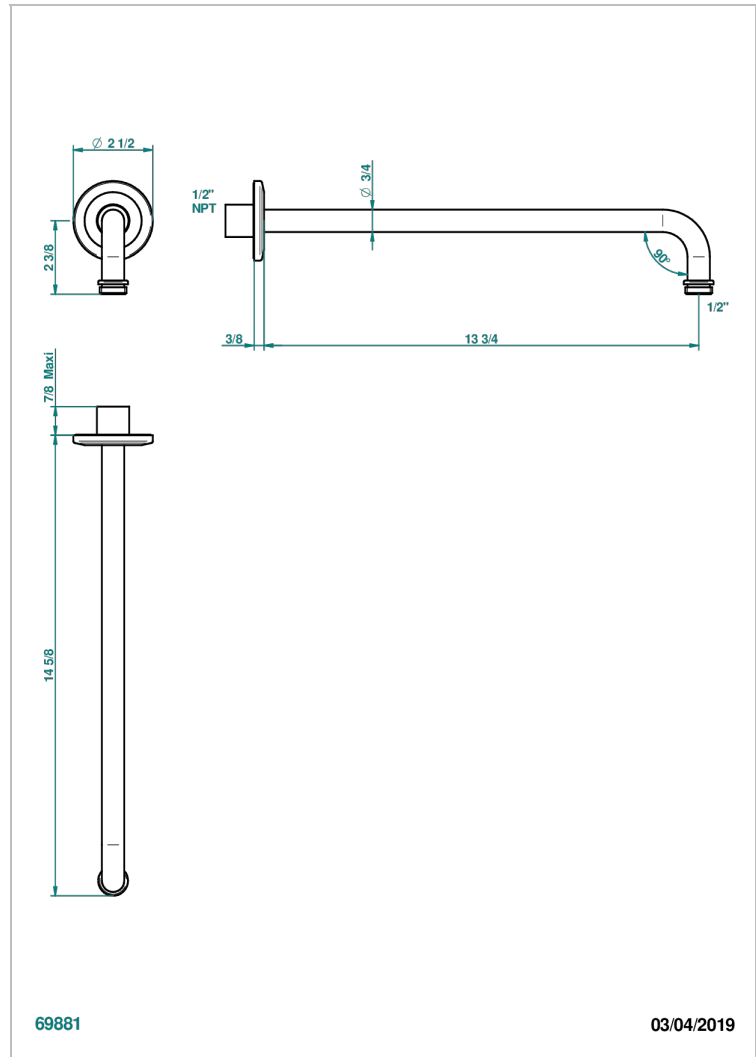

SYSTEM DIAMOND METAL

G9C-84BC/US

Horizontal shower arm, 90° bend, 13 3/4" long

THG[®]
PARIS

CARACTERÍSTICAS

- System Diamond Metal
- Horizontal shower arm, 90° bend, 13 3/4" long

ACABADOS DISPONIBLES

Bronce claro - D01
Cerámica negra mate - D30
Cobre viejo mate - H07
Cromo - A02
Cromo mate - C02
Dorado - F01

Dorado mate - F07
Dorado pálido - F30
Dorado pálido mate (sin barniz) - F31
Níquel - B01
Níquel mate - C01
Níquel viejo - H28

Polished chrome with gold inlay - GA1
Pvd blush - H62
Pvd blush mate - H60
Pvd color latón - H49
Pvd color latón mate - H50
Pvd color níquel - H55

Pvd color níquel mate - H56
Pvd color oro - H52
Pvd color oro mate - H53
Pvd grafito - H64
Pvd grafito mate - H65
Pvd marrón bronce - F33

Pvd marrón bronce mate - F34
Pvd umber - H66
Pvd umber mate - H67