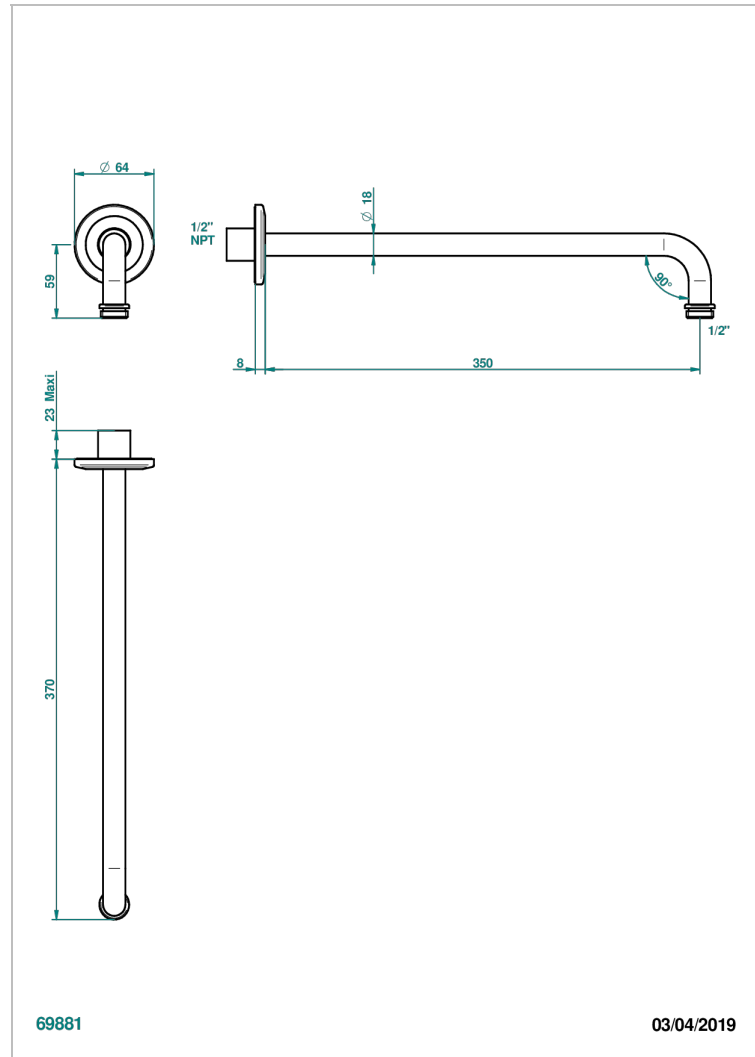

# SYSTEM METAL LISSE A MANETTES

G9B-84BC/US

Bras pour pomme de douche lg 350 mm coudé à 90° 1/2" standard américain

THG<sup>®</sup>  
PARIS

## CARACTÉRISTIQUES

- System Métal lisse à manettes
- Bras pour pomme de douche lg 350 mm coudé à 90° 1/2" standard américain

## FINITIONS DISPONIBLES

Bronze clair - D01  
Chromé - A02  
Chromé insert doré - GA1  
Chromé mat - C02  
Doré brillant - F01  
Doré mat - F07

Nickel brillant - B01  
Nickel mat - C01  
Noir mat céramique - D30  
Or pâle - F30  
Or pâle mat - F31  
Pvd blush - H62