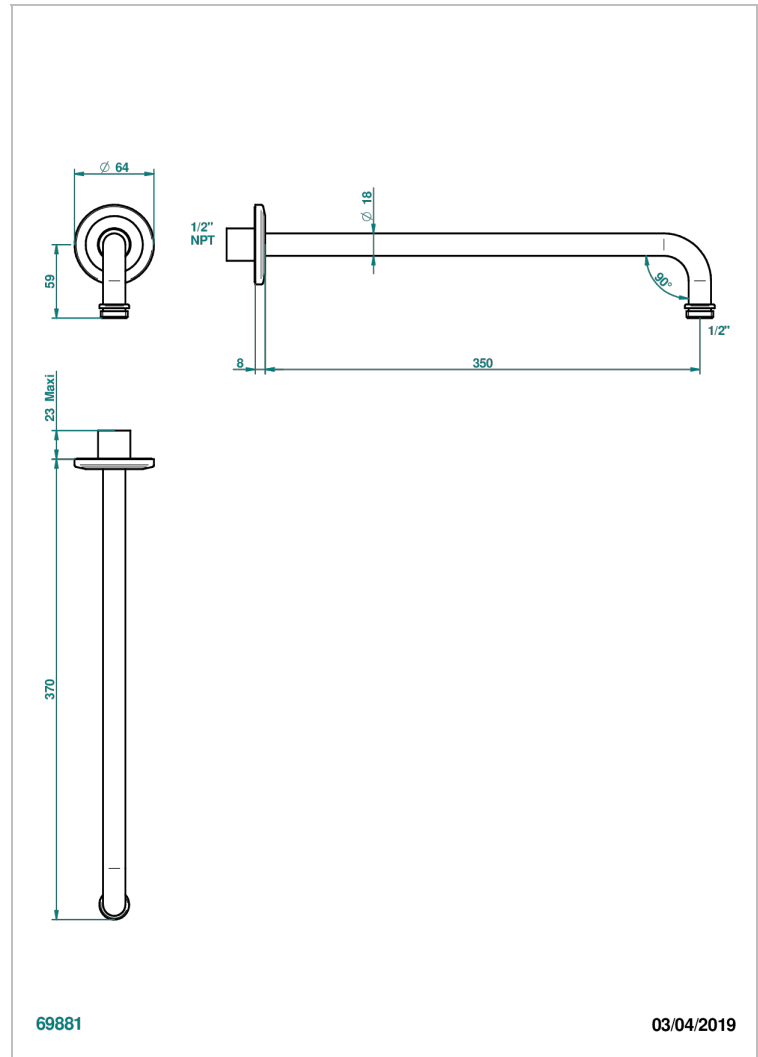

SYSTEM SMOOTH METAL WITH LEVER

G9B-84BC/US

Horizontal shower arm, 90° bend, 13 3/4" long

THG[®]
PARIS

CARACTERÍSTICAS

- System Smooth Metal with lever
- Horizontal shower arm, 90° bend, 13 3/4" long

ACABADOS DISPONIBLES

Bronce claro - D01
Cerámica negra mate - D30
Cobre viejo mate - H07
Cromo - A02
Cromo mate - C02
Dorado - F01

Dorado mate - F07
Dorado pálido - F30
Dorado pálido mate (sin barniz) - F31
Níquel - B01
Níquel mate - C01
Níquel viejo - H28